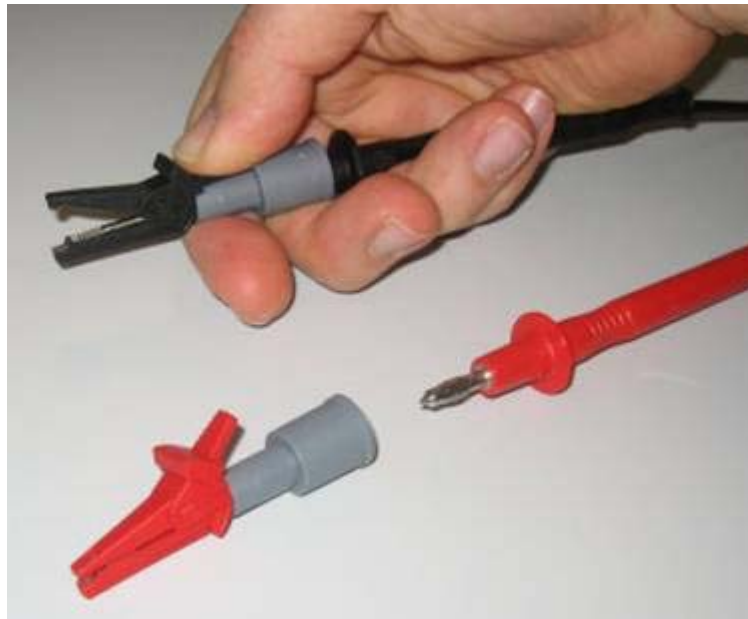

Pinces crocodiles miniatures.

*Transformez vos
pointes en mini-croco
sans sacrifier la
sécurité.*

Pinces crocodile raccord femelle 4 mm. Manchon pour connexion sécuritaire avec corps de sondes connectables 4 mm. Protection 600 V CAT II / 300 V CAT III, 10 A. Réf. 5002-PROB-d4.