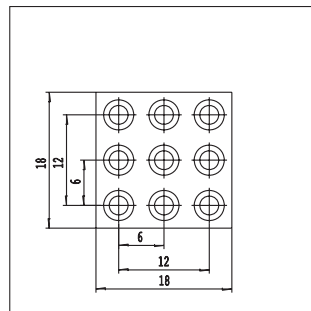

Material	material	AL 99,5 %
Abmessung	dimension	ø 50 mm
Höhe (A=)	height (A=)	20 mm
Boden	base	16,5 mm
Stift-Ø	pin-Ø	3,5 mm
Stiftanzahl	pin number	75

PB D50.0-127-10.0

Material	material	AL 99,5 %
Abmessung	dimension	ø 50 mm
Höhe (A=)	height (A=)	10 mm
Boden	base	3,0 mm
Stift-Ø	pin-Ø	1,8 mm
Stiftanzahl	pin number	127

PB D54.0-069-40.0

Material	material	AL 99,5 %
Abmessung	dimension	ø 54 mm
Höhe (A=)	height (A=)	40 mm
Boden	base	3 mm
Stift-Ø	pin-Ø	3 mm
Stiftanzahl	pin number	69

PB D54.0-069-45.0

Material	material	AL 99,5 %
Abmessung	dimension	ø 54 mm
Höhe (A=)	height (A=)	45 mm
Boden	base	3 mm
Stift-Ø	pin-Ø	3 mm
Stiftanzahl	pin number	69

PB D54.0-069-50.0

Material	material	AL 99,5 %
Abmessung	dimension	ø 54 mm
Höhe (A=)	height (A=)	50 mm
Boden	base	3 mm
Stift-Ø	pin-Ø	3 mm
Stiftanzahl	pin number	69

Typ

PINDOM

PD 1212-004-07.5

Material	material	AL 99,5 %
Abmessung	dimension	12 x 12 mm
Höhe (A=)	height (A=)	7,5 mm
Boden	base	2,5 mm
Stift-Ø	pin-Ø	4,0 mm
Stiftanzahl	pin number	4

PD 1812-006-07.5

Material	material	AL 99,5 %
Abmessung	dimension	18 x 12 mm
Höhe (A=)	height (A=)	7,5 mm
Boden	base	2,5 mm
Stift-Ø	pin-Ø	4,0 mm
Stiftanzahl	pin number	6

PD 1818-009-07.5

Material	material	AL 99,5 %
Abmessung	dimension	18 x 18 mm
Höhe (A=)	height (A=)	7,5 mm
Boden	base	2,5 mm
Stift-Ø	pin-Ø	4,0 mm
Stiftanzahl	pin number	9