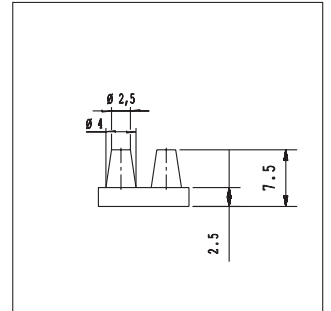

PB D50.0-127-20.0

Material	material	AL 99,5 %
Abmessung	dimension	ø 50 mm
Höhe (A=)	height (A=)	20 mm
Boden	base	3,0 mm
Stift-Ø	pin-Ø	1,8 mm
Stiftanzahl	pin number	127

Typ

PB D54.0-069

PB D54.0-069-30.0

Material	material	AL 99,5 %
Abmessung	dimension	ø 54 mm
Höhe (A=)	height (A=)	30 mm
Boden	base	3 mm
Stift-Ø	pin-Ø	3 mm
Stiftanzahl	pin number	69

PB D54.0-069-40.0

Material	material	AL 99,5 %
Abmessung	dimension	ø 54 mm
Höhe (A=)	height (A=)	40 mm
Boden	base	3 mm
Stift-Ø	pin-Ø	3 mm
Stiftanzahl	pin number	69

PB D54.0-069-45.0

Material	material	AL 99,5 %
Abmessung	dimension	ø 54 mm
Höhe (A=)	height (A=)	45 mm
Boden	base	3 mm
Stift-Ø	pin-Ø	3 mm
Stiftanzahl	pin number	69

PB D54.0-069-50.0

Material	material	AL 99,5 %
Abmessung	dimension	ø 54 mm
Höhe (A=)	height (A=)	50 mm
Boden	base	3 mm
Stift-Ø	pin-Ø	3 mm
Stiftanzahl	pin number	69

Typ

PINDOM

PD 1212-004-07.5

Material	material	AL 99,5 %
Abmessung	dimension	12 x 12 mm
Höhe (A=)	height (A=)	7,5 mm
Boden	base	2,5 mm
Stift-Ø	pin-Ø	4,0 mm
Stiftanzahl	pin number	4

PD 1812-006-07.5

Material	material	AL 99,5 %
Abmessung	dimension	18 x 12 mm
Höhe (A=)	height (A=)	7,5 mm
Boden	base	2,5 mm
Stift-Ø	pin-Ø	4,0 mm
Stiftanzahl	pin number	6

PD 1818-009-07.5

Material	material	AL 99,5 %
Abmessung	dimension	18 x 18 mm
Höhe (A=)	height (A=)	7,5 mm
Boden	base	2,5 mm
Stift-Ø	pin-Ø	4,0 mm
Stiftanzahl	pin number	9