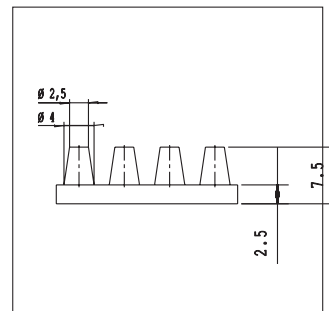

PB D54.0-069-40.0

Material	material	AL 99,5 %
Abmessung	dimension	ø 54 mm
Höhe (A=)	height (A=)	40 mm
Boden	base	3 mm
Stift-Ø	pin-Ø	3 mm
Stiftanzahl	pin number	69

PB D54.0-069-45.0

Material	material	AL 99,5 %
Abmessung	dimension	ø 54 mm
Höhe (A=)	height (A=)	45 mm
Boden	base	3 mm
Stift-Ø	pin-Ø	3 mm
Stiftanzahl	pin number	69

PB D54.0-069-50.0

Material	material	AL 99,5 %
Abmessung	dimension	ø 54 mm
Höhe (A=)	height (A=)	50 mm
Boden	base	3 mm
Stift-Ø	pin-Ø	3 mm
Stiftanzahl	pin number	69

Typ

PINDOM

PD 1212-004-07.5

Material	material	AL 99,5 %
Abmessung	dimension	12 x 12 mm
Höhe (A=)	height (A=)	7,5 mm
Boden	base	2,5 mm
Stift-Ø	pin-Ø	4,0 mm
Stiftanzahl	pin number	4

PD 1812-006-07.5

Material	material	AL 99,5 %
Abmessung	dimension	18 x 12 mm
Höhe (A=)	height (A=)	7,5 mm
Boden	base	2,5 mm
Stift-Ø	pin-Ø	4,0 mm
Stiftanzahl	pin number	6

PD 1818-009-07.5

Material	material	AL 99,5 %
Abmessung	dimension	18 x 18 mm
Höhe (A=)	height (A=)	7,5 mm
Boden	base	2,5 mm
Stift-Ø	pin-Ø	4,0 mm
Stiftanzahl	pin number	9

PD 1824-012-07.5

Material	material	AL 99,5 %
Abmessung	dimension	18 x 24 mm
Höhe (A=)	height (A=)	7,5 mm
Boden	base	2,5 mm
Stift-Ø	pin-Ø	4,0 mm
Stiftanzahl	pin number	12

Typ

PINDOM

PD 2929-025-07.5

Material	material	AL 99,5 %
Abmessung	dimension	29 x 29 mm
Höhe (A=)	height (A=)	7,5 mm
Boden	base	2,5 mm
Stift-Ø	pin-Ø	4,0 mm
Stiftanzahl	pin number	25