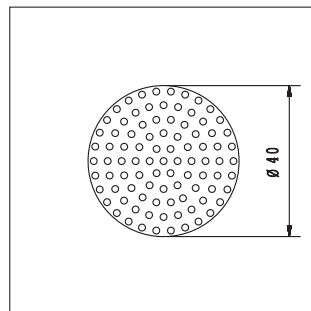

Typ

PB 9898-576

PB 9898-576-10.0

Material	material	AL 99,5 %
Abmessung	dimension	98 x 98 mm
Höhe (A=)	height (A=)	10 mm
Boden	base	5 mm
Stift-Ø	pin-Ø	1,8 mm
Stiftanzahl	pin number	576

PB 9898-576-20.0

Material	material	AL 99,5 %
Abmessung	dimension	98 x 98 mm
Höhe (A=)	height (A=)	20 mm
Boden	base	5 mm
Stift-Ø	pin-Ø	1,8 mm
Stiftanzahl	pin number	576

Material	material	AL 99,5 %
Abmessung	dimension	ø 28,5 mm
Höhe (A=)	height (A=)	18,5 mm
Boden	base	2,0 mm
Stift-Ø	pin-Ø	1,5 mm
Stiftanzahl	pin number	44

PB D32.5-061-10.0

Material	material	AL 99,5 %
Abmessung	dimension	ø 32,5 mm
Höhe (A=)	height (A=)	10 mm
Boden	base	3,0 mm
Stift-Ø	pin-Ø	1,8 mm
Stiftanzahl	pin number	61

Material	material	AL 99,5 %
Abmessung	dimension	ø 36,5 mm
Höhe (A=)	height (A=)	10,0 mm
Boden	base	3,5 mm
Stift-Ø	pin-Ø	1,8 mm
Stiftanzahl	pin number	68

PB D36.5-068-20.0

Material	material	AL 99,5 %
Abmessung	dimension	ø 36,5 mm
Höhe (A=)	height (A=)	20 mm
Boden	base	3,5 mm
Stift-Ø	pin-Ø	1,8 mm
Stiftanzahl	pin number	68

PB D40.0-091-10.0

Material	material	AL 99,5 %
Abmessung	dimension	ø 40 mm
Höhe (A=)	height (A=)	10 mm
Boden	base	3,0 mm
Stift-Ø	pin-Ø	1,8 mm
Stiftanzahl	pin number	91

PB D40.0-091-20.0

Material	material	AL 99,5 %
Abmessung	dimension	ø 40 mm
Höhe (A=)	height (A=)	20 mm
Boden	base	3,0 mm
Stift-Ø	pin-Ø	1,8 mm
Stiftanzahl	pin number	91