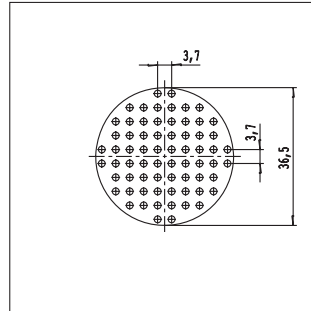

PB 9898-576-25.0

Material	material	AL 99,5 %
Abmessung	dimension	98 x 98 mm
Höhe (A=)	height (A=)	25 mm
Boden	base	5 mm
Stift-Ø	pin-Ø	1,8 mm
Stiftanzahl	pin number	576

PB 9898-576-30.0

Material	material	AL 99,5 %
Abmessung	dimension	98 x 98 mm
Höhe (A=)	height (A=)	30 mm
Boden	base	5 mm
Stift-Ø	pin-Ø	1,8 mm
Stiftanzahl	pin number	576

Material	material	AL 99,5 %
Abmessung	dimension	ø 28,5 mm
Höhe (A=)	height (A=)	18,5 mm
Boden	base	2,0 mm
Stift-Ø	pin-Ø	1,5 mm
Stiftanzahl	pin number	44

PB D32.5-061-10.0

Material	material	AL 99,5 %
Abmessung	dimension	ø 32,5 mm
Höhe (A=)	height (A=)	10 mm
Boden	base	3,0 mm
Stift-Ø	pin-Ø	1,8 mm
Stiftanzahl	pin number	61

PB D32.5-061-20.0

Material	material	AL 99,5 %
Abmessung	dimension	ø 32,5 mm
Höhe (A=)	height (A=)	20 mm
Boden	base	3,0 mm
Stift-Ø	pin-Ø	1,8 mm
Stiftanzahl	pin number	61

Typ

PB D36.5-068

PB D40.0-091

PB D36.5-068-10.0

Material	material	AL 99,5 %
Abmessung	dimension	ø 36,5 mm
Höhe (A=)	height (A=)	10,0 mm
Boden	base	3,5 mm
Stift-Ø	pin-Ø	1,8 mm
Stiftanzahl	pin number	68

PB D36.5-068-20.0

Material	material	AL 99,5 %
Abmessung	dimension	ø 36,5 mm
Höhe (A=)	height (A=)	20 mm
Boden	base	3,5 mm
Stift-Ø	pin-Ø	1,8 mm
Stiftanzahl	pin number	68