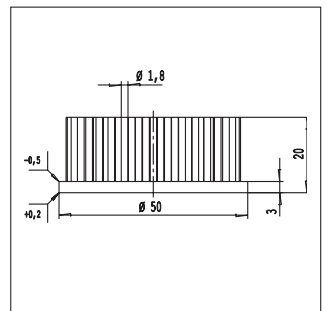

Typ

PB D50.0-075

PB D50.0-127

PB D50.0-075-10.0

Material	material	AL 99,5 %
Abmessung	dimension	ø 50 mm
Höhe (A=)	height (A=)	10,0 mm
Boden	base	3,5 mm
Stift-Ø	pin-Ø	1,8 mm
Stiftanzahl	pin number	75

PB D50.0-075-20.0

Material	material	AL 99,5 %
Abmessung	dimension	ø 50 mm
Höhe (A=)	height (A=)	20 mm
Boden	base	16,5 mm
Stift-Ø	pin-Ø	3,5 mm
Stiftanzahl	pin number	75

PB D50.0-127-10.0

Material	material	AL 99,5 %
Abmessung	dimension	ø 50 mm
Höhe (A=)	height (A=)	10 mm
Boden	base	3,0 mm
Stift-Ø	pin-Ø	1,8 mm
Stiftanzahl	pin number	127

PB D50.0-127-20.0

Material	material	AL 99,5 %
Abmessung	dimension	ø 50 mm
Höhe (A=)	height (A=)	20 mm
Boden	base	3,0 mm
Stift-Ø	pin-Ø	1,8 mm
Stiftanzahl	pin number	127

Typ

PB D54.0-069

PB D54.0-069-30.0

Material	material	AL 99,5 %
Abmessung	dimension	ø 54 mm
Höhe (A=)	height (A=)	30 mm
Boden	base	3 mm
Stift-Ø	pin-Ø	3 mm
Stiftanzahl	pin number	69

PB D54.0-069-40.0

Material	material	AL 99,5 %
Abmessung	dimension	ø 54 mm
Höhe (A=)	height (A=)	40 mm
Boden	base	3 mm
Stift-Ø	pin-Ø	3 mm
Stiftanzahl	pin number	69

PB D54.0-069-45.0

Material	material	AL 99,5 %
Abmessung	dimension	ø 54 mm
Höhe (A=)	height (A=)	45 mm
Boden	base	3 mm
Stift-Ø	pin-Ø	3 mm
Stiftanzahl	pin number	69