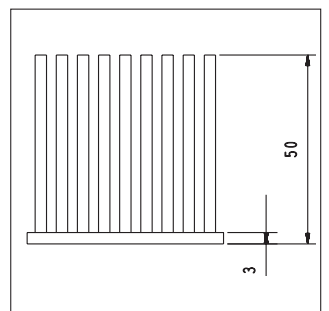

Material	material	AL 99,5 %
Abmessung	dimension	ø 50 mm
Höhe (A=)	height (A=)	20 mm
Boden	base	16,5 mm
Stift-Ø	pin-Ø	3,5 mm
Stiftanzahl	pin number	75

PB D50.0-127-10.0

Material	material	AL 99,5 %
Abmessung	dimension	ø 50 mm
Höhe (A=)	height (A=)	10 mm
Boden	base	3,0 mm
Stift-Ø	pin-Ø	1,8 mm
Stiftanzahl	pin number	127

PB D50.0-127-20.0

Material	material	AL 99,5 %
Abmessung	dimension	ø 50 mm
Höhe (A=)	height (A=)	20 mm
Boden	base	3,0 mm
Stift-Ø	pin-Ø	1,8 mm
Stiftanzahl	pin number	127

Typ

PB D54.0-069

PB D54.0-069-30.0

Material	material	AL 99,5 %
Abmessung	dimension	ø 54 mm
Höhe (A=)	height (A=)	30 mm
Boden	base	3 mm
Stift-Ø	pin-Ø	3 mm
Stiftanzahl	pin number	69

PB D54.0-069-40.0

Material	material	AL 99,5 %
Abmessung	dimension	ø 54 mm
Höhe (A=)	height (A=)	40 mm
Boden	base	3 mm
Stift-Ø	pin-Ø	3 mm
Stiftanzahl	pin number	69

PB D54.0-069-45.0

Material	material	AL 99,5 %
Abmessung	dimension	ø 54 mm
Höhe (A=)	height (A=)	45 mm
Boden	base	3 mm
Stift-Ø	pin-Ø	3 mm
Stiftanzahl	pin number	69

PB D54.0-069-50.0

Material	material	AL 99,5 %
Abmessung	dimension	ø 54 mm
Höhe (A=)	height (A=)	50 mm
Boden	base	3 mm
Stift-Ø	pin-Ø	3 mm
Stiftanzahl	pin number	69

Typ

PINDOM

PD 1212-004-07.5

Material	material	AL 99,5 %
Abmessung	dimension	12 x 12 mm
Höhe (A=)	height (A=)	7,5 mm
Boden	base	2,5 mm
Stift-Ø	pin-Ø	4,0 mm
Stiftanzahl	pin number	4