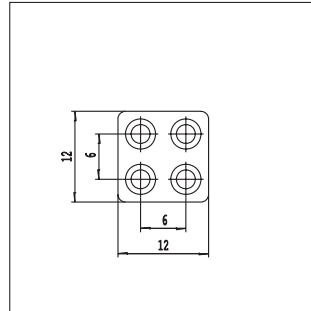

PB D54.0-069-40.0

Material	material	AL 99,5 %
Abmessung	dimension	ø 54 mm
Höhe (A=)	height (A=)	40 mm
Boden	base	3 mm
Stift-Ø	pin-Ø	3 mm
Stiftanzahl	pin number	69

PB D54.0-069-45.0

Material	material	AL 99,5 %
Abmessung	dimension	ø 54 mm
Höhe (A=)	height (A=)	45 mm
Boden	base	3 mm
Stift-Ø	pin-Ø	3 mm
Stiftanzahl	pin number	69

PB D54.0-069-50.0

Material	material	AL 99,5 %
Abmessung	dimension	ø 54 mm
Höhe (A=)	height (A=)	50 mm
Boden	base	3 mm
Stift-Ø	pin-Ø	3 mm
Stiftanzahl	pin number	69

Typ

PINDOM

PD 1212-004-07.5

Material	material	AL 99,5 %
Abmessung	dimension	12 x 12 mm
Höhe (A=)	height (A=)	7,5 mm
Boden	base	2,5 mm
Stift-Ø	pin-Ø	4,0 mm
Stiftanzahl	pin number	4

PD 1812-006-07.5

Material	material	AL 99,5 %
Abmessung	dimension	18 x 12 mm
Höhe (A=)	height (A=)	7,5 mm
Boden	base	2,5 mm
Stift-Ø	pin-Ø	4,0 mm
Stiftanzahl	pin number	6

PD 1818-009-07.5

Material	material	AL 99,5 %
Abmessung	dimension	18 x 18 mm
Höhe (A=)	height (A=)	7,5 mm
Boden	base	2,5 mm
Stift-Ø	pin-Ø	4,0 mm
Stiftanzahl	pin number	9

PD 1824-012-07.5

Material	material	AL 99,5 %
Abmessung	dimension	18 x 24 mm
Höhe (A=)	height (A=)	7,5 mm
Boden	base	2,5 mm
Stift-Ø	pin-Ø	4,0 mm
Stiftanzahl	pin number	12

Typ

PINDOM

PD 2929-025-07.5

Material	material	AL 99,5 %
Abmessung	dimension	29 x 29 mm
Höhe (A=)	height (A=)	7,5 mm
Boden	base	2,5 mm
Stift-Ø	pin-Ø	4,0 mm
Stiftanzahl	pin number	25