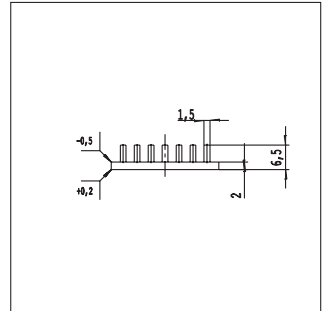

Typ

PB 9898-576

PB 9898-576-10.0

Material	material	AL 99,5 %
Abmessung	dimension	98 x 98 mm
Höhe (A=)	height (A=)	10 mm
Boden	base	5 mm
Stift-Ø	pin-Ø	1,8 mm
Stiftanzahl	pin number	576

PB 9898-576-20.0

Material	material	AL 99,5 %
Abmessung	dimension	98 x 98 mm
Höhe (A=)	height (A=)	20 mm
Boden	base	5 mm
Stift-Ø	pin-Ø	1,8 mm
Stiftanzahl	pin number	576

PB 9898-576-25.0

Material	material	AL 99,5 %
Abmessung	dimension	98 x 98 mm
Höhe (A=)	height (A=)	25 mm
Boden	base	5 mm
Stift-Ø	pin-Ø	1,8 mm
Stiftanzahl	pin number	576

PB 9898-576-30.0

Material	material	AL 99,5 %
Abmessung	dimension	98 x 98 mm
Höhe (A=)	height (A=)	30 mm
Boden	base	5 mm
Stift-Ø	pin-Ø	1,8 mm
Stiftanzahl	pin number	576

Typ

PB D28.5-044
PB D32.5-061

PB D28.5-044-06.5

Material	material	AL 99,5 %
Abmessung	dimension	ø 28,5 mm
Höhe (A=)	height (A=)	6,5 mm
Boden	base	2,0 mm
Stift-Ø	pin-Ø	1,5 mm
Stiftanzahl	pin number	44

PB D28.5-044-18.5

Material	material	AL 99,5 %
Abmessung	dimension	ø 28,5 mm
Höhe (A=)	height (A=)	18,5 mm
Boden	base	2,0 mm
Stift-Ø	pin-Ø	1,5 mm
Stiftanzahl	pin number	44

PB D32.5-061-10.0

Material	material	AL 99,5 %
Abmessung	dimension	ø 32,5 mm
Höhe (A=)	height (A=)	10 mm
Boden	base	3,0 mm
Stift-Ø	pin-Ø	1,8 mm
Stiftanzahl	pin number	61