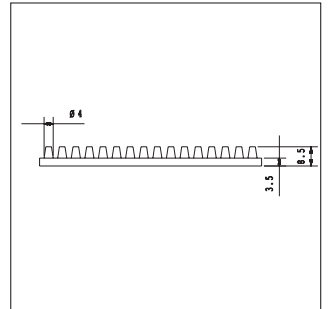

Typ

PB 9898-576

PB 9898-576-10.0

Material	material	AL 99,5 %
Abmessung	dimension	98 x 98 mm
Höhe (A=)	height (A=)	10 mm
Boden	base	5 mm
Stift-Ø	pin-Ø	1,8 mm
Stiftanzahl	pin number	576

PB 9898-576-20.0

Material	material	AL 99,5 %
Abmessung	dimension	98 x 98 mm
Höhe (A=)	height (A=)	20 mm
Boden	base	5 mm
Stift-Ø	pin-Ø	1,8 mm
Stiftanzahl	pin number	576

PD 3636-036-07.5

Material	material	AL 99,5 %
Abmessung	dimension	36,4 x 36,4 mm
Höhe (A=)	height (A=)	7,5 mm
Boden	base	2,5 mm
Stift-Ø	pin-Ø	4,0 mm
Stiftanzahl	pin number	36

PD 4040-049-07.5

Material	material	AL 99,5 %
Abmessung	dimension	40 x 40 mm
Höhe (A=)	height (A=)	7,5 mm
Boden	base	2,5 mm
Stift-Ø	pin-Ø	4,0 mm
Stiftanzahl	pin number	49

PD 5050-064-07.5

Material	material	AL 99,5 %
Abmessung	dimension	50 x 50 mm
Höhe (A=)	height (A=)	7,5 mm
Boden	base	2,5 mm
Stift-Ø	pin-Ø	4,0 mm
Stiftanzahl	pin number	64

Typ

PINDOM

PD 9690-240-10.0

Material	material	AL 99,5 %
Abmessung	dimension	96 x 90 mm
Höhe (A=)	height (A=)	10 mm
Boden	base	5,0 mm
Stift-Ø	pin-Ø	4,0 mm
Stiftanzahl	pin number	240

PD 9898-256-08.5

Material	material	AL 99,5 %
Abmessung	dimension	98 x 98 mm
Höhe (A=)	height (A=)	8,5 mm
Boden	base	8 mm
Stift-Ø	pin-Ø	4,0 mm
Stiftanzahl	pin number	256

PD 9898-256-10.0

Material	material	AL 99,5 %
Abmessung	dimension	98 x 98 mm
Höhe (A=)	height (A=)	10 mm
Boden	base	5,0 mm
Stift-Ø	pin-Ø	4,0 mm
Stiftanzahl	pin number	256