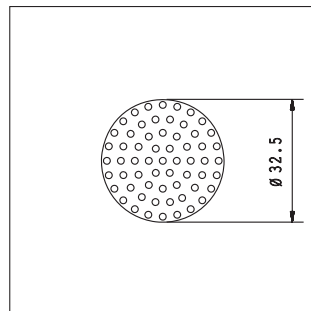

Typ

PB 9898-576

PB 9898-576-10.0

Material	material	AL 99,5 %
Abmessung	dimension	98 x 98 mm
Höhe (A=)	height (A=)	10 mm
Boden	base	5 mm
Stift-Ø	pin-Ø	1,8 mm
Stiftanzahl	pin number	576

PB 9898-576-20.0

Material	material	AL 99,5 %
Abmessung	dimension	98 x 98 mm
Höhe (A=)	height (A=)	20 mm
Boden	base	5 mm
Stift-Ø	pin-Ø	1,8 mm
Stiftanzahl	pin number	576

PB 9898-576-25.0

Material	material	AL 99,5 %
Abmessung	dimension	98 x 98 mm
Höhe (A=)	height (A=)	25 mm
Boden	base	5 mm
Stift-Ø	pin-Ø	1,8 mm
Stiftanzahl	pin number	576

PB 9898-576-30.0

Material	material	AL 99,5 %
Abmessung	dimension	98 x 98 mm
Höhe (A=)	height (A=)	30 mm
Boden	base	5 mm
Stift-Ø	pin-Ø	1,8 mm
Stiftanzahl	pin number	576

Typ

PB D28.5-044
PB D32.5-061

PB D28.5-044-06.5

Material	material	AL 99,5 %
Abmessung	dimension	ø 28,5 mm
Höhe (A=)	height (A=)	6,5 mm
Boden	base	2,0 mm
Stift-Ø	pin-Ø	1,5 mm
Stiftanzahl	pin number	44

PB D28.5-044-18.5

Material	material	AL 99,5 %
Abmessung	dimension	ø 28,5 mm
Höhe (A=)	height (A=)	18,5 mm
Boden	base	2,0 mm
Stift-Ø	pin-Ø	1,5 mm
Stiftanzahl	pin number	44

PB D32.5-061-10.0

Material	material	AL 99,5 %
Abmessung	dimension	ø 32,5 mm
Höhe (A=)	height (A=)	10 mm
Boden	base	3,0 mm
Stift-Ø	pin-Ø	1,8 mm
Stiftanzahl	pin number	61