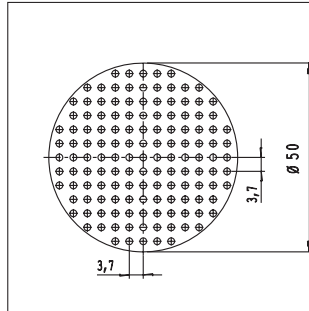

PB D40.0-091-10.0

Material	material	AL 99,5 %
Abmessung	dimension	ø 40 mm
Höhe (A=)	height (A=)	10 mm
Boden	base	3,0 mm
Stift-Ø	pin-Ø	1,8 mm
Stiftanzahl	pin number	91

PB D40.0-091-20.0

Material	material	AL 99,5 %
Abmessung	dimension	ø 40 mm
Höhe (A=)	height (A=)	20 mm
Boden	base	3,0 mm
Stift-Ø	pin-Ø	1,8 mm
Stiftanzahl	pin number	91

Typ

PB D50.0-075

PB D50.0-127

PB D50.0-075-10.0

Material	material	AL 99,5 %
Abmessung	dimension	ø 50 mm
Höhe (A=)	height (A=)	10,0 mm
Boden	base	3,5 mm
Stift-Ø	pin-Ø	1,8 mm
Stiftanzahl	pin number	75

PB D50.0-075-20.0

Material	material	AL 99,5 %
Abmessung	dimension	ø 50 mm
Höhe (A=)	height (A=)	20 mm
Boden	base	16,5 mm
Stift-Ø	pin-Ø	3,5 mm
Stiftanzahl	pin number	75

PB D50.0-127-10.0

Material	material	AL 99,5 %
Abmessung	dimension	ø 50 mm
Höhe (A=)	height (A=)	10 mm
Boden	base	3,0 mm
Stift-Ø	pin-Ø	1,8 mm
Stiftanzahl	pin number	127

PB D50.0-127-20.0

Material	material	AL 99,5 %
Abmessung	dimension	ø 50 mm
Höhe (A=)	height (A=)	20 mm
Boden	base	3,0 mm
Stift-Ø	pin-Ø	1,8 mm
Stiftanzahl	pin number	127

Typ

PB D54.0-069

PB D54.0-069-30.0

Material	material	AL 99,5 %
Abmessung	dimension	ø 54 mm
Höhe (A=)	height (A=)	30 mm
Boden	base	3 mm
Stift-Ø	pin-Ø	3 mm
Stiftanzahl	pin number	69