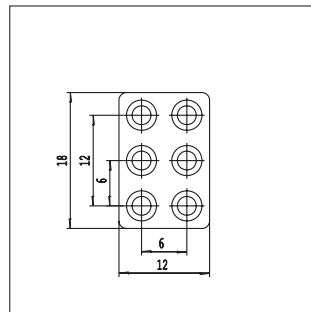

PB D50.0-127-20.0

Material	material	AL 99,5 %
Abmessung	dimension	ø 50 mm
Höhe (A=)	height (A=)	20 mm
Boden	base	3,0 mm
Stift-Ø	pin-Ø	1,8 mm
Stiftanzahl	pin number	127

Typ

PB D54.0-069

PB D54.0-069-30.0

Material	material	AL 99,5 %
Abmessung	dimension	ø 54 mm
Höhe (A=)	height (A=)	30 mm
Boden	base	3 mm
Stift-Ø	pin-Ø	3 mm
Stiftanzahl	pin number	69

PB D54.0-069-40.0

Material	material	AL 99,5 %
Abmessung	dimension	ø 54 mm
Höhe (A=)	height (A=)	40 mm
Boden	base	3 mm
Stift-Ø	pin-Ø	3 mm
Stiftanzahl	pin number	69

PB D54.0-069-45.0

Material	material	AL 99,5 %
Abmessung	dimension	ø 54 mm
Höhe (A=)	height (A=)	45 mm
Boden	base	3 mm
Stift-Ø	pin-Ø	3 mm
Stiftanzahl	pin number	69

PB D54.0-069-50.0

Material	material	AL 99,5 %
Abmessung	dimension	ø 54 mm
Höhe (A=)	height (A=)	50 mm
Boden	base	3 mm
Stift-Ø	pin-Ø	3 mm
Stiftanzahl	pin number	69

Typ

PINDOM

PD 1212-004-07.5

Material	material	AL 99,5 %
Abmessung	dimension	12 x 12 mm
Höhe (A=)	height (A=)	7,5 mm
Boden	base	2,5 mm
Stift-Ø	pin-Ø	4,0 mm
Stiftanzahl	pin number	4

PD 1812-006-07.5

Material	material	AL 99,5 %
Abmessung	dimension	18 x 12 mm
Höhe (A=)	height (A=)	7,5 mm
Boden	base	2,5 mm
Stift-Ø	pin-Ø	4,0 mm
Stiftanzahl	pin number	6

PD 1818-009-07.5

Material	material	AL 99,5 %
Abmessung	dimension	18 x 18 mm
Höhe (A=)	height (A=)	7,5 mm
Boden	base	2,5 mm
Stift-Ø	pin-Ø	4,0 mm
Stiftanzahl	pin number	9