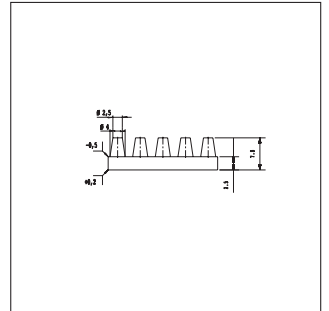

Typ

PB 9898-576

PB 9898-576-10.0

Material	material	AL 99,5 %
Abmessung	dimension	98 x 98 mm
Höhe (A=)	height (A=)	10 mm
Boden	base	5 mm
Stift-Ø	pin-Ø	1,8 mm
Stiftanzahl	pin number	576

PB 9898-576-20.0

Material	material	AL 99,5 %
Abmessung	dimension	98 x 98 mm
Höhe (A=)	height (A=)	20 mm
Boden	base	5 mm
Stift-Ø	pin-Ø	1,8 mm
Stiftanzahl	pin number	576

PD 1812-006-07.5

Material	material	AL 99,5 %
Abmessung	dimension	18 x 12 mm
Höhe (A=)	height (A=)	7,5 mm
Boden	base	2,5 mm
Stift-Ø	pin-Ø	4,0 mm
Stiftanzahl	pin number	6

PD 1818-009-07.5

Material	material	AL 99,5 %
Abmessung	dimension	18 x 18 mm
Höhe (A=)	height (A=)	7,5 mm
Boden	base	2,5 mm
Stift-Ø	pin-Ø	4,0 mm
Stiftanzahl	pin number	9

PD 1824-012-07.5

Material	material	AL 99,5 %
Abmessung	dimension	18 x 24 mm
Höhe (A=)	height (A=)	7,5 mm
Boden	base	2,5 mm
Stift-Ø	pin-Ø	4,0 mm
Stiftanzahl	pin number	12

Typ

PINDOM

PD 2929-025-07.5

Material	material	AL 99,5 %
Abmessung	dimension	29 x 29 mm
Höhe (A=)	height (A=)	7,5 mm
Boden	base	2,5 mm
Stift-Ø	pin-Ø	4,0 mm
Stiftanzahl	pin number	25

PD 3636-036-07.5

Material	material	AL 99,5 %
Abmessung	dimension	36,4 x 36,4 mm
Höhe (A=)	height (A=)	7,5 mm
Boden	base	2,5 mm
Stift-Ø	pin-Ø	4,0 mm
Stiftanzahl	pin number	36

PD 4040-049-07.5

Material	material	AL 99,5 %
Abmessung	dimension	40 x 40 mm
Höhe (A=)	height (A=)	7,5 mm
Boden	base	2,5 mm
Stift-Ø	pin-Ø	4,0 mm
Stiftanzahl	pin number	49