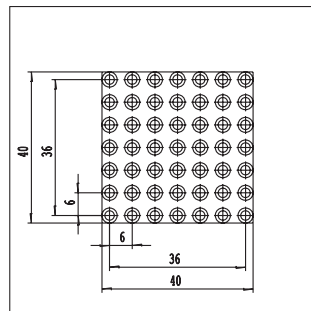

Typ

PB 9898-576

PB 9898-576-10.0

Material	material	AL 99,5 %
Abmessung	dimension	98 x 98 mm
Höhe (A=)	height (A=)	10 mm
Boden	base	5 mm
Stift-Ø	pin-Ø	1,8 mm
Stiftanzahl	pin number	576

PB 9898-576-20.0

Material	material	AL 99,5 %
Abmessung	dimension	98 x 98 mm
Höhe (A=)	height (A=)	20 mm
Boden	base	5 mm
Stift-Ø	pin-Ø	1,8 mm
Stiftanzahl	pin number	576

PD 1812-006-07.5

Material	material	AL 99,5 %
Abmessung	dimension	18 x 12 mm
Höhe (A=)	height (A=)	7,5 mm
Boden	base	2,5 mm
Stift-Ø	pin-Ø	4,0 mm
Stiftanzahl	pin number	6

PD 1818-009-07.5

Material	material	AL 99,5 %
Abmessung	dimension	18 x 18 mm
Höhe (A=)	height (A=)	7,5 mm
Boden	base	2,5 mm
Stift-Ø	pin-Ø	4,0 mm
Stiftanzahl	pin number	9

PD 1824-012-07.5

Material	material	AL 99,5 %
Abmessung	dimension	18 x 24 mm
Höhe (A=)	height (A=)	7,5 mm
Boden	base	2,5 mm
Stift-Ø	pin-Ø	4,0 mm
Stiftanzahl	pin number	12

Typ

PINDOM

PD 2929-025-07.5

Material	material	AL 99,5 %
Abmessung	dimension	29 x 29 mm
Höhe (A=)	height (A=)	7,5 mm
Boden	base	2,5 mm
Stift-Ø	pin-Ø	4,0 mm
Stiftanzahl	pin number	25

PD 3636-036-07.5

Material	material	AL 99,5 %
Abmessung	dimension	36,4 x 36,4 mm
Höhe (A=)	height (A=)	7,5 mm
Boden	base	2,5 mm
Stift-Ø	pin-Ø	4,0 mm
Stiftanzahl	pin number	36

PD 4040-049-07.5

Material	material	AL 99,5 %
Abmessung	dimension	40 x 40 mm
Höhe (A=)	height (A=)	7,5 mm
Boden	base	2,5 mm
Stift-Ø	pin-Ø	4,0 mm
Stiftanzahl	pin number	49