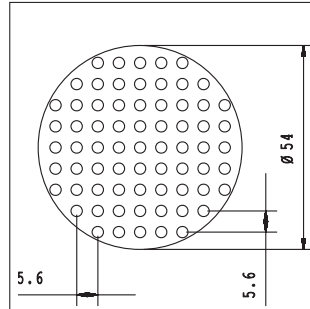

Material	material	AL 99,5 %
Abmessung	dimension	ø 50 mm
Höhe (A=)	height (A=)	20 mm
Boden	base	16,5 mm
Stift-Ø	pin-Ø	3,5 mm
Stiftanzahl	pin number	75

PB D50.0-127-10.0

Material	material	AL 99,5 %
Abmessung	dimension	ø 50 mm
Höhe (A=)	height (A=)	10 mm
Boden	base	3,0 mm
Stift-Ø	pin-Ø	1,8 mm
Stiftanzahl	pin number	127

PB D50.0-127-20.0

Material	material	AL 99,5 %
Abmessung	dimension	ø 50 mm
Höhe (A=)	height (A=)	20 mm
Boden	base	3,0 mm
Stift-Ø	pin-Ø	1,8 mm
Stiftanzahl	pin number	127

Typ

PB D54.0-069

PB D54.0-069-30.0

Material	material	AL 99,5 %
Abmessung	dimension	ø 54 mm
Höhe (A=)	height (A=)	30 mm
Boden	base	3 mm
Stift-Ø	pin-Ø	3 mm
Stiftanzahl	pin number	69

PB D54.0-069-40.0

Material	material	AL 99,5 %
Abmessung	dimension	ø 54 mm
Höhe (A=)	height (A=)	40 mm
Boden	base	3 mm
Stift-Ø	pin-Ø	3 mm
Stiftanzahl	pin number	69

PB D54.0-069-45.0

Material	material	AL 99,5 %
Abmessung	dimension	ø 54 mm
Höhe (A=)	height (A=)	45 mm
Boden	base	3 mm
Stift-Ø	pin-Ø	3 mm
Stiftanzahl	pin number	69

PB D54.0-069-50.0

Material	material	AL 99,5 %
Abmessung	dimension	ø 54 mm
Höhe (A=)	height (A=)	50 mm
Boden	base	3 mm
Stift-Ø	pin-Ø	3 mm
Stiftanzahl	pin number	69

Typ

PINDOM

PD 1212-004-07.5

Material	material	AL 99,5 %
Abmessung	dimension	12 x 12 mm
Höhe (A=)	height (A=)	7,5 mm
Boden	base	2,5 mm
Stift-Ø	pin-Ø	4,0 mm
Stiftanzahl	pin number	4