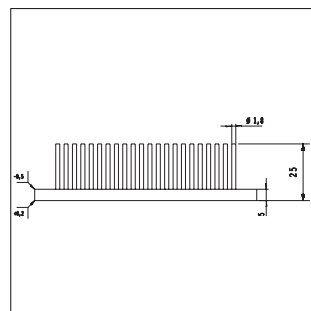

Typ

PB 9898-576

PB 9898-576-10.0

Material	material	AL 99,5 %
Abmessung	dimension	98 x 98 mm
Höhe (A=)	height (A=)	10 mm
Boden	base	5 mm
Stift-Ø	pin-Ø	1,8 mm
Stiftanzahl	pin number	576

PB 9898-576-20.0

Material	material	AL 99,5 %
Abmessung	dimension	98 x 98 mm
Höhe (A=)	height (A=)	20 mm
Boden	base	5 mm
Stift-Ø	pin-Ø	1,8 mm
Stiftanzahl	pin number	576

PB 9898-576-25.0

Material	material	AL 99,5 %
Abmessung	dimension	98 x 98 mm
Höhe (A=)	height (A=)	25 mm
Boden	base	5 mm
Stift-Ø	pin-Ø	1,8 mm
Stiftanzahl	pin number	576

PB 9898-576-30.0

Material	material	AL 99,5 %
Abmessung	dimension	98 x 98 mm
Höhe (A=)	height (A=)	30 mm
Boden	base	5 mm
Stift-Ø	pin-Ø	1,8 mm
Stiftanzahl	pin number	576

Typ

PB D28.5-044
PB D32.5-061

PB D28.5-044-06.5

Material	material	AL 99,5 %
Abmessung	dimension	ø 28,5 mm
Höhe (A=)	height (A=)	6,5 mm
Boden	base	2,0 mm
Stift-Ø	pin-Ø	1,5 mm
Stiftanzahl	pin number	44

PB D28.5-044-18.5

Material	material	AL 99,5 %
Abmessung	dimension	ø 36,5 mm
Höhe (A=)	height (A=)	10,0 mm
Boden	base	3,5 mm
Stift-Ø	pin-Ø	1,8 mm
Stiftanzahl	pin number	68

PB D36.5-068-20.0

Material	material	AL 99,5 %
Abmessung	dimension	ø 36,5 mm
Höhe (A=)	height (A=)	20 mm
Boden	base	3,5 mm
Stift-Ø	pin-Ø	1,8 mm
Stiftanzahl	pin number	68