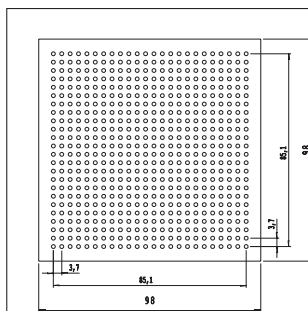

Typ

PB 9898-576

PB 9898-576-10.0

Material	material	AL 99,5 %
Abmessung	dimension	98 x 98 mm
Höhe (A=)	height (A=)	10 mm
Boden	base	5 mm
Stift-Ø	pin-Ø	1,8 mm
Stiftanzahl	pin number	576

PB 9898-576-20.0

Material	material	AL 99,5 %
Abmessung	dimension	98 x 98 mm
Höhe (A=)	height (A=)	20 mm
Boden	base	5 mm
Stift-Ø	pin-Ø	1,8 mm
Stiftanzahl	pin number	576

PB 9898-576-25.0

Material	material	AL 99,5 %
Abmessung	dimension	98 x 98 mm
Höhe (A=)	height (A=)	25 mm
Boden	base	5 mm
Stift-Ø	pin-Ø	1,8 mm
Stiftanzahl	pin number	576

PB 9898-576-30.0

Material	material	AL 99,5 %
Abmessung	dimension	98 x 98 mm
Höhe (A=)	height (A=)	30 mm
Boden	base	5 mm
Stift-Ø	pin-Ø	1,8 mm
Stiftanzahl	pin number	576

Typ

PB D28.5-044
PB D32.5-061

PB D28.5-044-06.5

Material	material	AL 99,5 %
Abmessung	dimension	ø 28,5 mm
Höhe (A=)	height (A=)	6,5 mm
Boden	base	2,0 mm
Stift-Ø	pin-Ø	1,5 mm
Stiftanzahl	pin number	44

PB D28.5-044-18.5

Material	material	AL 99,5 %
Abmessung	dimension	ø 28,5 mm
Höhe (A=)	height (A=)	18,5 mm
Boden	base	2,0 mm
Stift-Ø	pin-Ø	1,5 mm
Stiftanzahl	pin number	44

PB D32.5-061-10.0

Material	material	AL 99,5 %
Abmessung	dimension	ø 32,5 mm
Höhe (A=)	height (A=)	10 mm
Boden	base	3,0 mm
Stift-Ø	pin-Ø	1,8 mm
Stiftanzahl	pin number	61