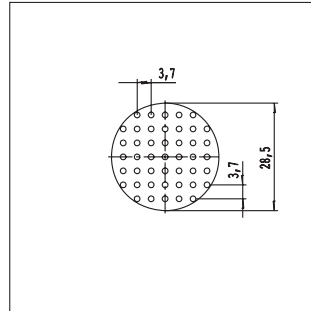

Typ

PB 9898-576

PB 9898-576-10.0

Material	material	AL 99,5 %
Abmessung	dimension	98 x 98 mm
Höhe (A=)	height (A=)	10 mm
Boden	base	5 mm
Stift-Ø	pin-Ø	1,8 mm
Stiftanzahl	pin number	576

PB 9898-576-20.0

Material	material	AL 99,5 %
Abmessung	dimension	98 x 98 mm
Höhe (A=)	height (A=)	20 mm
Boden	base	5 mm
Stift-Ø	pin-Ø	1,8 mm
Stiftanzahl	pin number	576

PB 9898-576-25.0

Material	material	AL 99,5 %
Abmessung	dimension	98 x 98 mm
Höhe (A=)	height (A=)	25 mm
Boden	base	5 mm
Stift-Ø	pin-Ø	1,8 mm
Stiftanzahl	pin number	576

PB 9898-576-30.0

Material	material	AL 99,5 %
Abmessung	dimension	98 x 98 mm
Höhe (A=)	height (A=)	30 mm
Boden	base	5 mm
Stift-Ø	pin-Ø	1,8 mm
Stiftanzahl	pin number	576

Typ

PB D28.5-044
PB D32.5-061

PB D28.5-044-06.5

Material	material	AL 99,5 %
Abmessung	dimension	ø 28,5 mm
Höhe (A=)	height (A=)	6,5 mm
Boden	base	2,0 mm
Stift-Ø	pin-Ø	1,5 mm
Stiftanzahl	pin number	44

PB D28.5-044-18.5

Material	material	AL 99,5 %
Abmessung	dimension	ø 28,5 mm
Höhe (A=)	height (A=)	18,5 mm
Boden	base	2,0 mm
Stift-Ø	pin-Ø	1,5 mm
Stiftanzahl	pin number	44

PB D32.5-061-10.0

Material	material	AL 99,5 %
Abmessung	dimension	ø 32,5 mm
Höhe (A=)	height (A=)	10 mm
Boden	base	3,0 mm
Stift-Ø	pin-Ø	1,8 mm
Stiftanzahl	pin number	61