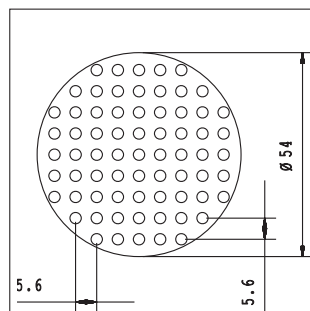

PB D50.0-127-20.0

Material	material	AL 99,5 %
Abmessung	dimension	ø 50 mm
Höhe (A=)	height (A=)	20 mm
Boden	base	3,0 mm
Stift-Ø	pin-Ø	1,8 mm
Stiftanzahl	pin number	127

Typ

PB D54.0-069

PB D54.0-069-30.0

Material	material	AL 99,5 %
Abmessung	dimension	ø 54 mm
Höhe (A=)	height (A=)	30 mm
Boden	base	3 mm
Stift-Ø	pin-Ø	3 mm
Stiftanzahl	pin number	69

PB D54.0-069-40.0

Material	material	AL 99,5 %
Abmessung	dimension	ø 54 mm
Höhe (A=)	height (A=)	40 mm
Boden	base	3 mm
Stift-Ø	pin-Ø	3 mm
Stiftanzahl	pin number	69

PB D54.0-069-45.0

Material	material	AL 99,5 %
Abmessung	dimension	ø 54 mm
Höhe (A=)	height (A=)	45 mm
Boden	base	3 mm
Stift-Ø	pin-Ø	3 mm
Stiftanzahl	pin number	69

PB D54.0-069-50.0

Material	material	AL 99,5 %
Abmessung	dimension	ø 54 mm
Höhe (A=)	height (A=)	50 mm
Boden	base	3 mm
Stift-Ø	pin-Ø	3 mm
Stiftanzahl	pin number	69

Typ

PINDOM

PD 1212-004-07.5

Material	material	AL 99,5 %
Abmessung	dimension	12 x 12 mm
Höhe (A=)	height (A=)	7,5 mm
Boden	base	2,5 mm
Stift-Ø	pin-Ø	4,0 mm
Stiftanzahl	pin number	4

PD 1812-006-07.5

Material	material	AL 99,5 %
Abmessung	dimension	18 x 12 mm
Höhe (A=)	height (A=)	7,5 mm
Boden	base	2,5 mm
Stift-Ø	pin-Ø	4,0 mm
Stiftanzahl	pin number	6

PD 1818-009-07.5

Material	material	AL 99,5 %
Abmessung	dimension	18 x 18 mm
Höhe (A=)	height (A=)	7,5 mm
Boden	base	2,5 mm
Stift-Ø	pin-Ø	4,0 mm
Stiftanzahl	pin number	9