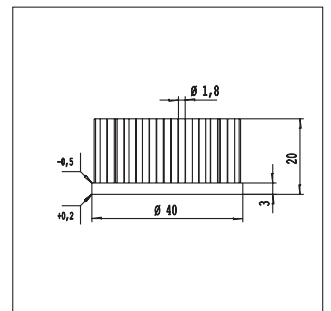

Typ

PB 9898-576

PB 9898-576-10.0

Material	material	AL 99,5 %
Abmessung	dimension	98 x 98 mm
Höhe (A=)	height (A=)	10 mm
Boden	base	5 mm
Stift-Ø	pin-Ø	1,8 mm
Stiftanzahl	pin number	576

PB 9898-576-20.0

Material	material	AL 99,5 %
Abmessung	dimension	98 x 98 mm
Höhe (A=)	height (A=)	20 mm
Boden	base	5 mm
Stift-Ø	pin-Ø	1,8 mm
Stiftanzahl	pin number	576

PB 9898-576-25.0

Material	material	AL 99,5 %
Abmessung	dimension	98 x 98 mm
Höhe (A=)	height (A=)	25 mm
Boden	base	5 mm
Stift-Ø	pin-Ø	1,8 mm
Stiftanzahl	pin number	576

PB 9898-576-30.0

Material	material	AL 99,5 %
Abmessung	dimension	98 x 98 mm
Höhe (A=)	height (A=)	30 mm
Boden	base	5 mm
Stift-Ø	pin-Ø	1,8 mm
Stiftanzahl	pin number	576

Material	material	AL 99,5 %
Abmessung	dimension	ø 36,5 mm
Höhe (A=)	height (A=)	10,0 mm
Boden	base	3,5 mm
Stift-Ø	pin-Ø	1,8 mm
Stiftanzahl	pin number	68

PB D36.5-068-20.0

Material	material	AL 99,5 %
Abmessung	dimension	ø 36,5 mm
Höhe (A=)	height (A=)	20 mm
Boden	base	3,5 mm
Stift-Ø	pin-Ø	1,8 mm
Stiftanzahl	pin number	68

PB D40.0-091-10.0

Material	material	AL 99,5 %
Abmessung	dimension	ø 40 mm
Höhe (A=)	height (A=)	10 mm
Boden	base	3,0 mm
Stift-Ø	pin-Ø	1,8 mm
Stiftanzahl	pin number	91

PB D40.0-091-20.0

Material	material	AL 99,5 %
Abmessung	dimension	ø 40 mm
Höhe (A=)	height (A=)	20 mm
Boden	base	3,0 mm
Stift-Ø	pin-Ø	1,8 mm
Stiftanzahl	pin number	91