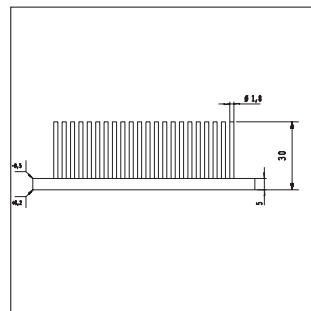

Typ

PB 9898-576

PB 9898-576-10.0

Material	material	AL 99,5 %
Abmessung	dimension	98 x 98 mm
Höhe (A=)	height (A=)	10 mm
Boden	base	5 mm
Stift-Ø	pin-Ø	1,8 mm
Stiftanzahl	pin number	576

PB 9898-576-20.0

Material	material	AL 99,5 %
Abmessung	dimension	98 x 98 mm
Höhe (A=)	height (A=)	20 mm
Boden	base	5 mm
Stift-Ø	pin-Ø	1,8 mm
Stiftanzahl	pin number	576

PB 9898-576-25.0

Material	material	AL 99,5 %
Abmessung	dimension	98 x 98 mm
Höhe (A=)	height (A=)	25 mm
Boden	base	5 mm
Stift-Ø	pin-Ø	1,8 mm
Stiftanzahl	pin number	576

PB 9898-576-30.0

Material	material	AL 99,5 %
Abmessung	dimension	98 x 98 mm
Höhe (A=)	height (A=)	30 mm
Boden	base	5 mm
Stift-Ø	pin-Ø	1,8 mm
Stiftanzahl	pin number	576

Typ

PB D28.5-044
PB D32.5-061

PB D28.5-044-06.5

Material	material	AL 99,5 %
Abmessung	dimension	ø 28,5 mm
Höhe (A=)	height (A=)	6,5 mm
Boden	base	2,0 mm
Stift-Ø	pin-Ø	1,5 mm
Stiftanzahl	pin number	44

PB D28.5-044-18.5

Material	material	AL 99,5 %
Abmessung	dimension	ø 28,5 mm
Höhe (A=)	height (A=)	18,5 mm
Boden	base	2,0 mm
Stift-Ø	pin-Ø	1,5 mm
Stiftanzahl	pin number	44

PB D32.5-061-10.0

Material	material	AL 99,5 %
Abmessung	dimension	ø 32,5 mm
Höhe (A=)	height (A=)	10 mm
Boden	base	3,0 mm
Stift-Ø	pin-Ø	1,8 mm
Stiftanzahl	pin number	61