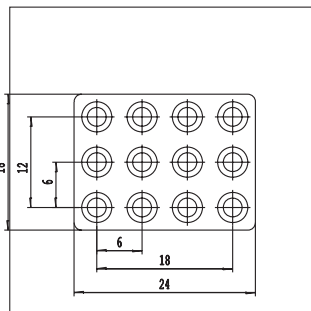

PB D54.0-069-40.0

Material	material	AL 99,5 %
Abmessung	dimension	ø 54 mm
Höhe (A=)	height (A=)	40 mm
Boden	base	3 mm
Stift-Ø	pin-Ø	3 mm
Stiftanzahl	pin number	69

PB D54.0-069-45.0

Material	material	AL 99,5 %
Abmessung	dimension	ø 54 mm
Höhe (A=)	height (A=)	45 mm
Boden	base	3 mm
Stift-Ø	pin-Ø	3 mm
Stiftanzahl	pin number	69

PB D54.0-069-50.0

Material	material	AL 99,5 %
Abmessung	dimension	ø 54 mm
Höhe (A=)	height (A=)	50 mm
Boden	base	3 mm
Stift-Ø	pin-Ø	3 mm
Stiftanzahl	pin number	69

Typ

PINDOM

PD 1212-004-07.5

Material	material	AL 99,5 %
Abmessung	dimension	12 x 12 mm
Höhe (A=)	height (A=)	7,5 mm
Boden	base	2,5 mm
Stift-Ø	pin-Ø	4,0 mm
Stiftanzahl	pin number	4

PD 1812-006-07.5

Material	material	AL 99,5 %
Abmessung	dimension	18 x 12 mm
Höhe (A=)	height (A=)	7,5 mm
Boden	base	2,5 mm
Stift-Ø	pin-Ø	4,0 mm
Stiftanzahl	pin number	6

PD 1818-009-07.5

Material	material	AL 99,5 %
Abmessung	dimension	18 x 18 mm
Höhe (A=)	height (A=)	7,5 mm
Boden	base	2,5 mm
Stift-Ø	pin-Ø	4,0 mm
Stiftanzahl	pin number	9

PD 1824-012-07.5

Material	material	AL 99,5 %
Abmessung	dimension	18 x 24 mm
Höhe (A=)	height (A=)	7,5 mm
Boden	base	2,5 mm
Stift-Ø	pin-Ø	4,0 mm
Stiftanzahl	pin number	12

Typ

PINDOM

PD 2929-025-07.5

Material	material	AL 99,5 %
Abmessung	dimension	29 x 29 mm
Höhe (A=)	height (A=)	7,5 mm
Boden	base	2,5 mm
Stift-Ø	pin-Ø	4,0 mm
Stiftanzahl	pin number	25