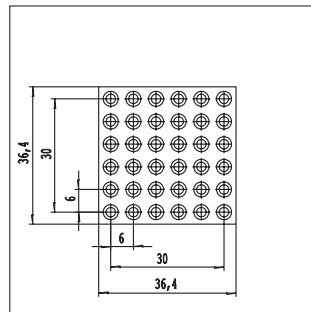

Typ

PB 9898-576

PB 9898-576-10.0

Material	material	AL 99,5 %
Abmessung	dimension	98 x 98 mm
Höhe (A=)	height (A=)	10 mm
Boden	base	5 mm
Stift-Ø	pin-Ø	1,8 mm
Stiftanzahl	pin number	576

PB 9898-576-20.0

Material	material	AL 99,5 %
Abmessung	dimension	98 x 98 mm
Höhe (A=)	height (A=)	20 mm
Boden	base	5 mm
Stift-Ø	pin-Ø	1,8 mm
Stiftanzahl	pin number	576

PD 1812-006-07.5

Material	material	AL 99,5 %
Abmessung	dimension	18 x 12 mm
Höhe (A=)	height (A=)	7,5 mm
Boden	base	2,5 mm
Stift-Ø	pin-Ø	4,0 mm
Stiftanzahl	pin number	6

PD 1818-009-07.5

Material	material	AL 99,5 %
Abmessung	dimension	18 x 18 mm
Höhe (A=)	height (A=)	7,5 mm
Boden	base	2,5 mm
Stift-Ø	pin-Ø	4,0 mm
Stiftanzahl	pin number	9

PD 1824-012-07.5

Material	material	AL 99,5 %
Abmessung	dimension	18 x 24 mm
Höhe (A=)	height (A=)	7,5 mm
Boden	base	2,5 mm
Stift-Ø	pin-Ø	4,0 mm
Stiftanzahl	pin number	12

Typ

PINDOM

PD 2929-025-07.5

Material	material	AL 99,5 %
Abmessung	dimension	29 x 29 mm
Höhe (A=)	height (A=)	7,5 mm
Boden	base	2,5 mm
Stift-Ø	pin-Ø	4,0 mm
Stiftanzahl	pin number	25

PD 3636-036-07.5

Material	material	AL 99,5 %
Abmessung	dimension	36,4 x 36,4 mm
Höhe (A=)	height (A=)	7,5 mm
Boden	base	2,5 mm
Stift-Ø	pin-Ø	4,0 mm
Stiftanzahl	pin number	36

PD 4040-049-07.5

Material	material	AL 99,5 %
Abmessung	dimension	40 x 40 mm
Höhe (A=)	height (A=)	7,5 mm
Boden	base	2,5 mm
Stift-Ø	pin-Ø	4,0 mm
Stiftanzahl	pin number	49