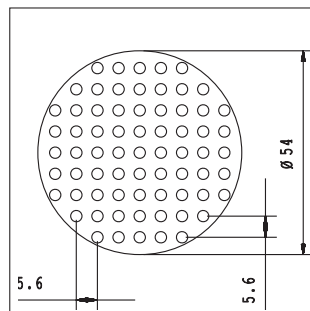

Material	material	AL 99,5 %
Abmessung	dimension	ø 50 mm
Höhe (A=)	height (A=)	20 mm
Boden	base	16,5 mm
Stift-Ø	pin-Ø	3,5 mm
Stiftanzahl	pin number	75

PB D50.0-127-10.0

Material	material	AL 99,5 %
Abmessung	dimension	ø 50 mm
Höhe (A=)	height (A=)	10 mm
Boden	base	3,0 mm
Stift-Ø	pin-Ø	1,8 mm
Stiftanzahl	pin number	127

PB D50.0-127-20.0

Material	material	AL 99,5 %
Abmessung	dimension	ø 50 mm
Höhe (A=)	height (A=)	20 mm
Boden	base	3,0 mm
Stift-Ø	pin-Ø	1,8 mm
Stiftanzahl	pin number	127

Typ

PB D54.0-069

PB D54.0-069-30.0

Material	material	AL 99,5 %
Abmessung	dimension	ø 54 mm
Höhe (A=)	height (A=)	30 mm
Boden	base	3 mm
Stift-Ø	pin-Ø	3 mm
Stiftanzahl	pin number	69

PB D54.0-069-40.0

Material	material	AL 99,5 %
Abmessung	dimension	ø 54 mm
Höhe (A=)	height (A=)	40 mm
Boden	base	3 mm
Stift-Ø	pin-Ø	3 mm
Stiftanzahl	pin number	69

PB D54.0-069-45.0

Material	material	AL 99,5 %
Abmessung	dimension	ø 54 mm
Höhe (A=)	height (A=)	45 mm
Boden	base	3 mm
Stift-Ø	pin-Ø	3 mm
Stiftanzahl	pin number	69

PB D54.0-069-50.0

Material	material	AL 99,5 %
Abmessung	dimension	ø 54 mm
Höhe (A=)	height (A=)	50 mm
Boden	base	3 mm
Stift-Ø	pin-Ø	3 mm
Stiftanzahl	pin number	69

Typ

PINDOM

PD 1212-004-07.5

Material	material	AL 99,5 %
Abmessung	dimension	12 x 12 mm
Höhe (A=)	height (A=)	7,5 mm
Boden	base	2,5 mm
Stift-Ø	pin-Ø	4,0 mm
Stiftanzahl	pin number	4