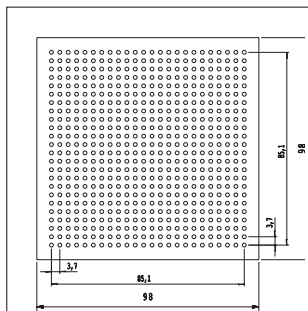

Typ

PB 9898-576

PB 9898-576-10.0

Material	material	AL 99,5 %
Abmessung	dimension	98 x 98 mm
Höhe (A=)	height (A=)	10 mm
Boden	base	5 mm
Stift-Ø	pin-Ø	1,8 mm
Stiftanzahl	pin number	576

PB 9898-576-20.0

Material	material	AL 99,5 %
Abmessung	dimension	98 x 98 mm
Höhe (A=)	height (A=)	20 mm
Boden	base	5 mm
Stift-Ø	pin-Ø	1,8 mm
Stiftanzahl	pin number	576

PB 9898-576-25.0

Material	material	AL 99,5 %
Abmessung	dimension	98 x 98 mm
Höhe (A=)	height (A=)	25 mm
Boden	base	5 mm
Stift-Ø	pin-Ø	1,8 mm
Stiftanzahl	pin number	576

PB 9898-576-30.0

Material	material	AL 99,5 %
Abmessung	dimension	98 x 98 mm
Höhe (A=)	height (A=)	30 mm
Boden	base	5 mm
Stift-Ø	pin-Ø	1,8 mm
Stiftanzahl	pin number	576

Typ

PB D28.5-044
PB D32.5-061

PB D28.5-044-06.5

Material	material	AL 99,5 %
Abmessung	dimension	ø 28,5 mm
Höhe (A=)	height (A=)	6,5 mm
Boden	base	2,0 mm
Stift-Ø	pin-Ø	1,5 mm
Stiftanzahl	pin number	44

PB D28.5-044-18.5

Material	material	AL 99,5 %
Abmessung	dimension	ø 28,5 mm
Höhe (A=)	height (A=)	18,5 mm
Boden	base	2,0 mm
Stift-Ø	pin-Ø	1,5 mm
Stiftanzahl	pin number	44

PB D32.5-061-10.0

Material	material	AL 99,5 %
Abmessung	dimension	ø 32,5 mm
Höhe (A=)	height (A=)	10 mm
Boden	base	3,0 mm
Stift-Ø	pin-Ø	1,8 mm
Stiftanzahl	pin number	61