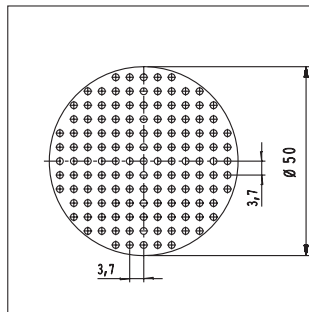

Material	material	AL 99,5 %
Abmessung	dimension	ø 36,5 mm
Höhe (A=)	height (A=)	10,0 mm
Boden	base	3,5 mm
Stift-Ø	pin-Ø	1,8 mm
Stiftanzahl	pin number	68

PB D36.5-068-20.0

Material	material	AL 99,5 %
Abmessung	dimension	ø 36,5 mm
Höhe (A=)	height (A=)	20 mm
Boden	base	3,5 mm
Stift-Ø	pin-Ø	1,8 mm
Stiftanzahl	pin number	68

PB D40.0-091-10.0

Material	material	AL 99,5 %
Abmessung	dimension	ø 40 mm
Höhe (A=)	height (A=)	10 mm
Boden	base	3,0 mm
Stift-Ø	pin-Ø	1,8 mm
Stiftanzahl	pin number	91

PB D40.0-091-20.0

Material	material	AL 99,5 %
Abmessung	dimension	ø 40 mm
Höhe (A=)	height (A=)	20 mm
Boden	base	3,0 mm
Stift-Ø	pin-Ø	1,8 mm
Stiftanzahl	pin number	91

Typ

PB D50.0-075

PB D50.0-127

PB D50.0-075-10.0

Material	material	AL 99,5 %
Abmessung	dimension	ø 50 mm
Höhe (A=)	height (A=)	10,0 mm
Boden	base	3,5 mm
Stift-Ø	pin-Ø	1,8 mm
Stiftanzahl	pin number	75

PB D50.0-075-20.0

Material	material	AL 99,5 %
Abmessung	dimension	ø 50 mm
Höhe (A=)	height (A=)	20 mm
Boden	base	16,5 mm
Stift-Ø	pin-Ø	3,5 mm
Stiftanzahl	pin number	75

PB D50.0-127-10.0

Material	material	AL 99,5 %
Abmessung	dimension	ø 50 mm
Höhe (A=)	height (A=)	10 mm
Boden	base	3,0 mm
Stift-Ø	pin-Ø	1,8 mm
Stiftanzahl	pin number	127