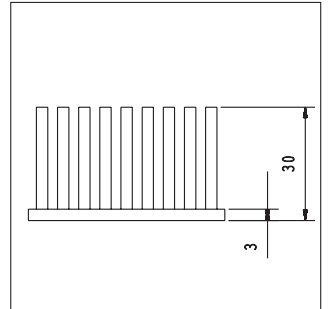

Typ

PB 9898-576

PB 9898-576-10.0

Material	material	AL 99,5 %
Abmessung	dimension	98 x 98 mm
Höhe (A=)	height (A=)	10 mm
Boden	base	5 mm
Stift-Ø	pin-Ø	1,8 mm
Stiftanzahl	pin number	576

PB 9898-576-20.0

Material	material	AL 99,5 %
Abmessung	dimension	98 x 98 mm
Höhe (A=)	height (A=)	20 mm
Boden	base	5 mm
Stift-Ø	pin-Ø	1,8 mm
Stiftanzahl	pin number	576

Material	material	AL 99,5 %
Abmessung	dimension	ø 50 mm
Höhe (A=)	height (A=)	20 mm
Boden	base	16,5 mm
Stift-Ø	pin-Ø	3,5 mm
Stiftanzahl	pin number	75

PB D50.0-127-10.0

Material	material	AL 99,5 %
Abmessung	dimension	ø 50 mm
Höhe (A=)	height (A=)	10 mm
Boden	base	3,0 mm
Stift-Ø	pin-Ø	1,8 mm
Stiftanzahl	pin number	127

PB D50.0-127-20.0

Material	material	AL 99,5 %
Abmessung	dimension	ø 50 mm
Höhe (A=)	height (A=)	20 mm
Boden	base	3,0 mm
Stift-Ø	pin-Ø	1,8 mm
Stiftanzahl	pin number	127

Typ

PB D54.0-069

PB D54.0-069-30.0

Material	material	AL 99,5 %
Abmessung	dimension	ø 54 mm
Höhe (A=)	height (A=)	30 mm
Boden	base	3 mm
Stift-Ø	pin-Ø	3 mm
Stiftanzahl	pin number	69

PB D54.0-069-40.0

Material	material	AL 99,5 %
Abmessung	dimension	ø 54 mm
Höhe (A=)	height (A=)	40 mm
Boden	base	3 mm
Stift-Ø	pin-Ø	3 mm
Stiftanzahl	pin number	69

PB D54.0-069-45.0

Material	material	AL 99,5 %
Abmessung	dimension	ø 54 mm
Höhe (A=)	height (A=)	45 mm
Boden	base	3 mm
Stift-Ø	pin-Ø	3 mm
Stiftanzahl	pin number	69