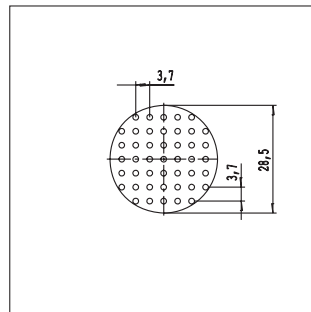

Typ

PB 9898-576

PB 9898-576-10.0

Material	material	AL 99,5 %
Abmessung	dimension	98 x 98 mm
Höhe (A=)	height (A=)	10 mm
Boden	base	5 mm
Stift-Ø	pin-Ø	1,8 mm
Stiftanzahl	pin number	576

PB 9898-576-20.0

Material	material	AL 99,5 %
Abmessung	dimension	98 x 98 mm
Höhe (A=)	height (A=)	20 mm
Boden	base	5 mm
Stift-Ø	pin-Ø	1,8 mm
Stiftanzahl	pin number	576

PB 9898-576-25.0

Material	material	AL 99,5 %
Abmessung	dimension	98 x 98 mm
Höhe (A=)	height (A=)	25 mm
Boden	base	5 mm
Stift-Ø	pin-Ø	1,8 mm
Stiftanzahl	pin number	576

PB 9898-576-30.0

Material	material	AL 99,5 %
Abmessung	dimension	98 x 98 mm
Höhe (A=)	height (A=)	30 mm
Boden	base	5 mm
Stift-Ø	pin-Ø	1,8 mm
Stiftanzahl	pin number	576

Typ

PB D28.5-044
PB D32.5-061

PB D28.5-044-06.5

Material	material	AL 99,5 %
Abmessung	dimension	ø 28,5 mm
Höhe (A=)	height (A=)	6,5 mm
Boden	base	2,0 mm
Stift-Ø	pin-Ø	1,5 mm
Stiftanzahl	pin number	44

PB D28.5-044-18.5

Material	material	AL 99,5 %
Abmessung	dimension	ø 28,5 mm
Höhe (A=)	height (A=)	18,5 mm
Boden	base	2,0 mm
Stift-Ø	pin-Ø	1,5 mm
Stiftanzahl	pin number	44

PB D32.5-061-10.0

Material	material	AL 99,5 %
Abmessung	dimension	ø 32,5 mm
Höhe (A=)	height (A=)	10 mm
Boden	base	3,0 mm
Stift-Ø	pin-Ø	1,8 mm
Stiftanzahl	pin number	61