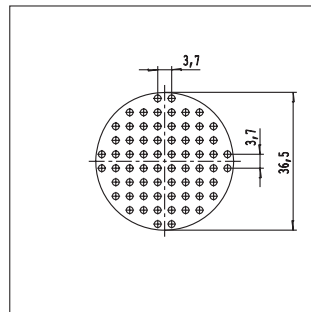

PB 9898-576-25.0

Material	material	AL 99,5 %
Abmessung	dimension	98 x 98 mm
Höhe (A=)	height (A=)	25 mm
Boden	base	5 mm
Stift-Ø	pin-Ø	1,8 mm
Stiftanzahl	pin number	576

PB 9898-576-30.0

Material	material	AL 99,5 %
Abmessung	dimension	98 x 98 mm
Höhe (A=)	height (A=)	30 mm
Boden	base	5 mm
Stift-Ø	pin-Ø	1,8 mm
Stiftanzahl	pin number	576

Material	material	AL 99,5 %
Abmessung	dimension	ø 28,5 mm
Höhe (A=)	height (A=)	18,5 mm
Boden	base	2,0 mm
Stift-Ø	pin-Ø	1,5 mm
Stiftanzahl	pin number	44

PB D32.5-061-10.0

Material	material	AL 99,5 %
Abmessung	dimension	ø 32,5 mm
Höhe (A=)	height (A=)	10 mm
Boden	base	3,0 mm
Stift-Ø	pin-Ø	1,8 mm
Stiftanzahl	pin number	61

PB D32.5-061-20.0

Material	material	AL 99,5 %
Abmessung	dimension	ø 32,5 mm
Höhe (A=)	height (A=)	20 mm
Boden	base	3,0 mm
Stift-Ø	pin-Ø	1,8 mm
Stiftanzahl	pin number	61

Typ

PB D36.5-068

PB D40.0-091

PB D36.5-068-10.0

Material	material	AL 99,5 %
Abmessung	dimension	ø 36,5 mm
Höhe (A=)	height (A=)	10,0 mm
Boden	base	3,5 mm
Stift-Ø	pin-Ø	1,8 mm
Stiftanzahl	pin number	68

PB D36.5-068-20.0

Material	material	AL 99,5 %
Abmessung	dimension	ø 36,5 mm
Höhe (A=)	height (A=)	20 mm
Boden	base	3,5 mm
Stift-Ø	pin-Ø	1,8 mm
Stiftanzahl	pin number	68