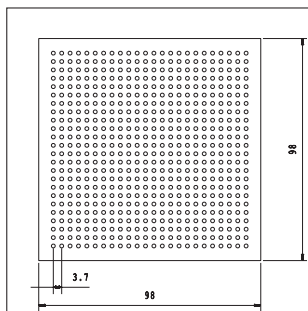

Typ

PB 9898-576

PB 9898-576-10.0

Material	material	AL 99,5 %
Abmessung	dimension	98 x 98 mm
Höhe (A=)	height (A=)	10 mm
Boden	base	5 mm
Stift-Ø	pin-Ø	1,8 mm
Stiftanzahl	pin number	576

PB 9898-576-20.0

Material	material	AL 99,5 %
Abmessung	dimension	98 x 98 mm
Höhe (A=)	height (A=)	20 mm
Boden	base	5 mm
Stift-Ø	pin-Ø	1,8 mm
Stiftanzahl	pin number	576

PB 9898-576-25.0

Material	material	AL 99,5 %
Abmessung	dimension	98 x 98 mm
Höhe (A=)	height (A=)	25 mm
Boden	base	5 mm
Stift-Ø	pin-Ø	1,8 mm
Stiftanzahl	pin number	576

PB 9898-576-30.0

Material	material	AL 99,5 %
Abmessung	dimension	98 x 98 mm
Höhe (A=)	height (A=)	30 mm
Boden	base	5 mm
Stift-Ø	pin-Ø	1,8 mm
Stiftanzahl	pin number	576

Typ

PB D28.5-044
PB D32.5-061

PB D28.5-044-06.5

Material	material	AL 99,5 %
Abmessung	dimension	ø 28,5 mm
Höhe (A=)	height (A=)	6,5 mm
Boden	base	2,0 mm
Stift-Ø	pin-Ø	1,5 mm
Stiftanzahl	pin number	44

PB D28.5-044-18.5

Material	material	AL 99,5 %
Abmessung	dimension	ø 28,5 mm
Höhe (A=)	height (A=)	18,5 mm
Boden	base	2,0 mm
Stift-Ø	pin-Ø	1,5 mm
Stiftanzahl	pin number	44

PB D32.5-061-10.0

Material	material	AL 99,5 %
Abmessung	dimension	ø 32,5 mm
Höhe (A=)	height (A=)	10 mm
Boden	base	3,0 mm
Stift-Ø	pin-Ø	1,8 mm
Stiftanzahl	pin number	61