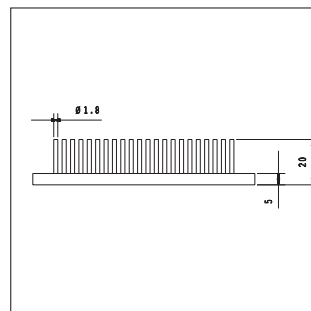

Typ

PB 9898-576

PB 9898-576-10.0

Material	material	AL 99,5 %
Abmessung	dimension	98 x 98 mm
Höhe (A=)	height (A=)	10 mm
Boden	base	5 mm
Stift-Ø	pin-Ø	1,8 mm
Stiftanzahl	pin number	576

PB 9898-576-20.0

Material	material	AL 99,5 %
Abmessung	dimension	98 x 98 mm
Höhe (A=)	height (A=)	20 mm
Boden	base	5 mm
Stift-Ø	pin-Ø	1,8 mm
Stiftanzahl	pin number	576

PB 9898-576-25.0

Material	material	AL 99,5 %
Abmessung	dimension	98 x 98 mm
Höhe (A=)	height (A=)	25 mm
Boden	base	5 mm
Stift-Ø	pin-Ø	1,8 mm
Stiftanzahl	pin number	576

PB 9898-576-30.0

Material	material	AL 99,5 %
Abmessung	dimension	98 x 98 mm
Höhe (A=)	height (A=)	30 mm
Boden	base	5 mm
Stift-Ø	pin-Ø	1,8 mm
Stiftanzahl	pin number	576

Typ

PB D28.5-044
PB D32.5-061

PB D28.5-044-06.5

Material	material	AL 99,5 %
Abmessung	dimension	ø 28,5 mm
Höhe (A=)	height (A=)	6,5 mm
Boden	base	2,0 mm
Stift-Ø	pin-Ø	1,5 mm
Stiftanzahl	pin number	44

PB D28.5-044-18.5

Material	material	AL 99,5 %
Abmessung	dimension	ø 36,5 mm
Höhe (A=)	height (A=)	10,0 mm
Boden	base	3,5 mm
Stift-Ø	pin-Ø	1,8 mm
Stiftanzahl	pin number	68

PB D36.5-068-20.0

Material	material	AL 99,5 %
Abmessung	dimension	ø 36,5 mm
Höhe (A=)	height (A=)	20 mm
Boden	base	3,5 mm
Stift-Ø	pin-Ø	1,8 mm
Stiftanzahl	pin number	68