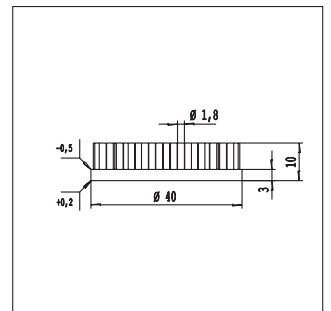

Typ

PB 9898-576

PB 9898-576-10.0

Material	material	AL 99,5 %
Abmessung	dimension	98 x 98 mm
Höhe (A=)	height (A=)	10 mm
Boden	base	5 mm
Stift-Ø	pin-Ø	1,8 mm
Stiftanzahl	pin number	576

PB 9898-576-20.0

Material	material	AL 99,5 %
Abmessung	dimension	98 x 98 mm
Höhe (A=)	height (A=)	20 mm
Boden	base	5 mm
Stift-Ø	pin-Ø	1,8 mm
Stiftanzahl	pin number	576

PB 9898-576-25.0

Material	material	AL 99,5 %
Abmessung	dimension	98 x 98 mm
Höhe (A=)	height (A=)	25 mm
Boden	base	5 mm
Stift-Ø	pin-Ø	1,8 mm
Stiftanzahl	pin number	576

PB 9898-576-30.0

Material	material	AL 99,5 %
Abmessung	dimension	98 x 98 mm
Höhe (A=)	height (A=)	30 mm
Boden	base	5 mm
Stift-Ø	pin-Ø	1,8 mm
Stiftanzahl	pin number	576

Material	material	AL 99,5 %
Abmessung	dimension	ø 36,5 mm
Höhe (A=)	height (A=)	10,0 mm
Boden	base	3,5 mm
Stift-Ø	pin-Ø	1,8 mm
Stiftanzahl	pin number	68

PB D36.5-068-20.0

Material	material	AL 99,5 %
Abmessung	dimension	ø 36,5 mm
Höhe (A=)	height (A=)	20 mm
Boden	base	3,5 mm
Stift-Ø	pin-Ø	1,8 mm
Stiftanzahl	pin number	68

PB D40.0-091-10.0

Material	material	AL 99,5 %
Abmessung	dimension	ø 40 mm
Höhe (A=)	height (A=)	10 mm
Boden	base	3,0 mm
Stift-Ø	pin-Ø	1,8 mm
Stiftanzahl	pin number	91

PB D40.0-091-20.0

Material	material	AL 99,5 %
Abmessung	dimension	ø 40 mm
Höhe (A=)	height (A=)	20 mm
Boden	base	3,0 mm
Stift-Ø	pin-Ø	1,8 mm
Stiftanzahl	pin number	91