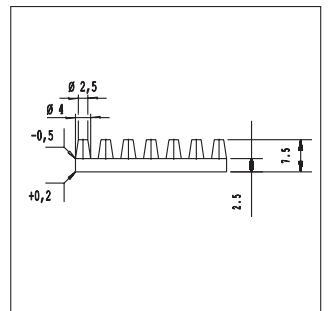

PB D54.0-069-40.0

Material	material	AL 99,5 %
Abmessung	dimension	ø 54 mm
Höhe (A=)	height (A=)	40 mm
Boden	base	3 mm
Stift-Ø	pin-Ø	3 mm
Stiftanzahl	pin number	69

PB D54.0-069-45.0

Material	material	AL 99,5 %
Abmessung	dimension	ø 54 mm
Höhe (A=)	height (A=)	45 mm
Boden	base	3 mm
Stift-Ø	pin-Ø	3 mm
Stiftanzahl	pin number	69

PD 1812-006-07.5

Material	material	AL 99,5 %
Abmessung	dimension	18 x 12 mm
Höhe (A=)	height (A=)	7,5 mm
Boden	base	2,5 mm
Stift-Ø	pin-Ø	4,0 mm
Stiftanzahl	pin number	6

PD 1818-009-07.5

Material	material	AL 99,5 %
Abmessung	dimension	18 x 18 mm
Höhe (A=)	height (A=)	7,5 mm
Boden	base	2,5 mm
Stift-Ø	pin-Ø	4,0 mm
Stiftanzahl	pin number	9

PD 1824-012-07.5

Material	material	AL 99,5 %
Abmessung	dimension	18 x 24 mm
Höhe (A=)	height (A=)	7,5 mm
Boden	base	2,5 mm
Stift-Ø	pin-Ø	4,0 mm
Stiftanzahl	pin number	12

Typ

PINDOM

PD 2929-025-07.5

Material	material	AL 99,5 %
Abmessung	dimension	29 x 29 mm
Höhe (A=)	height (A=)	7,5 mm
Boden	base	2,5 mm
Stift-Ø	pin-Ø	4,0 mm
Stiftanzahl	pin number	25

PD 3636-036-07.5

Material	material	AL 99,5 %
Abmessung	dimension	36,4 x 36,4 mm
Höhe (A=)	height (A=)	7,5 mm
Boden	base	2,5 mm
Stift-Ø	pin-Ø	4,0 mm
Stiftanzahl	pin number	36

PD 4040-049-07.5

Material	material	AL 99,5 %
Abmessung	dimension	40 x 40 mm
Höhe (A=)	height (A=)	7,5 mm
Boden	base	2,5 mm
Stift-Ø	pin-Ø	4,0 mm
Stiftanzahl	pin number	49