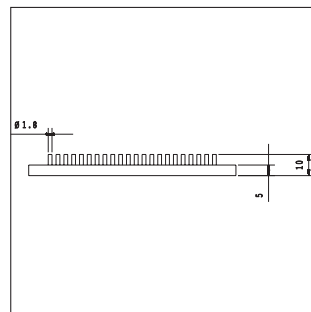

Typ

PB 9898-576

PB 9898-576-10.0

Material	material	AL 99,5 %
Abmessung	dimension	98 x 98 mm
Höhe (A=)	height (A=)	10 mm
Boden	base	5 mm
Stift-Ø	pin-Ø	1,8 mm
Stiftanzahl	pin number	576

PB 9898-576-20.0

Material	material	AL 99,5 %
Abmessung	dimension	98 x 98 mm
Höhe (A=)	height (A=)	20 mm
Boden	base	5 mm
Stift-Ø	pin-Ø	1,8 mm
Stiftanzahl	pin number	576

PB 9898-576-25.0

Material	material	AL 99,5 %
Abmessung	dimension	98 x 98 mm
Höhe (A=)	height (A=)	25 mm
Boden	base	5 mm
Stift-Ø	pin-Ø	1,8 mm
Stiftanzahl	pin number	576

PB 9898-576-30.0

Material	material	AL 99,5 %
Abmessung	dimension	98 x 98 mm
Höhe (A=)	height (A=)	30 mm
Boden	base	5 mm
Stift-Ø	pin-Ø	1,8 mm
Stiftanzahl	pin number	576

Typ

PB D28.5-044
PB D32.5-061

PB D28.5-044-06.5

Material	material	AL 99,5 %
Abmessung	dimension	ø 28,5 mm
Höhe (A=)	height (A=)	6,5 mm
Boden	base	2,0 mm
Stift-Ø	pin-Ø	1,5 mm
Stiftanzahl	pin number	44

PB D28.5-044-18.5

Material	material	AL 99,5 %
Abmessung	dimension	ø 36,5 mm
Höhe (A=)	height (A=)	10,0 mm
Boden	base	3,5 mm
Stift-Ø	pin-Ø	1,8 mm
Stiftanzahl	pin number	68

PB D36.5-068-20.0

Material	material	AL 99,5 %
Abmessung	dimension	ø 36,5 mm
Höhe (A=)	height (A=)	20 mm
Boden	base	3,5 mm
Stift-Ø	pin-Ø	1,8 mm
Stiftanzahl	pin number	68