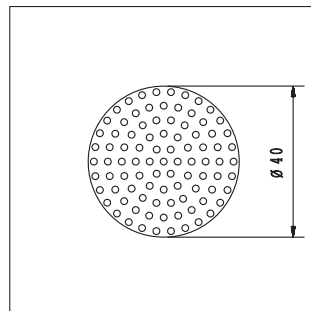

PB 9898-576-25.0

Material	material	AL 99,5 %
Abmessung	dimension	98 x 98 mm
Höhe (A=)	height (A=)	25 mm
Boden	base	5 mm
Stift-Ø	pin-Ø	1,8 mm
Stiftanzahl	pin number	576

PB 9898-576-30.0

Material	material	AL 99,5 %
Abmessung	dimension	98 x 98 mm
Höhe (A=)	height (A=)	30 mm
Boden	base	5 mm
Stift-Ø	pin-Ø	1,8 mm
Stiftanzahl	pin number	576

Material	material	AL 99,5 %
Abmessung	dimension	ø 28,5 mm
Höhe (A=)	height (A=)	18,5 mm
Boden	base	2,0 mm
Stift-Ø	pin-Ø	1,5 mm
Stiftanzahl	pin number	44

PB D32.5-061-10.0

Material	material	AL 99,5 %
Abmessung	dimension	ø 32,5 mm
Höhe (A=)	height (A=)	10 mm
Boden	base	3,0 mm
Stift-Ø	pin-Ø	1,8 mm
Stiftanzahl	pin number	61

Material	material	AL 99,5 %
Abmessung	dimension	ø 36,5 mm
Höhe (A=)	height (A=)	10,0 mm
Boden	base	3,5 mm
Stift-Ø	pin-Ø	1,8 mm
Stiftanzahl	pin number	68

PB D36.5-068-20.0

Material	material	AL 99,5 %
Abmessung	dimension	ø 36,5 mm
Höhe (A=)	height (A=)	20 mm
Boden	base	3,5 mm
Stift-Ø	pin-Ø	1,8 mm
Stiftanzahl	pin number	68

PB D40.0-091-10.0

Material	material	AL 99,5 %
Abmessung	dimension	ø 40 mm
Höhe (A=)	height (A=)	10 mm
Boden	base	3,0 mm
Stift-Ø	pin-Ø	1,8 mm
Stiftanzahl	pin number	91

PB D40.0-091-20.0

Material	material	AL 99,5 %
Abmessung	dimension	ø 40 mm
Höhe (A=)	height (A=)	20 mm
Boden	base	3,0 mm
Stift-Ø	pin-Ø	1,8 mm
Stiftanzahl	pin number	91