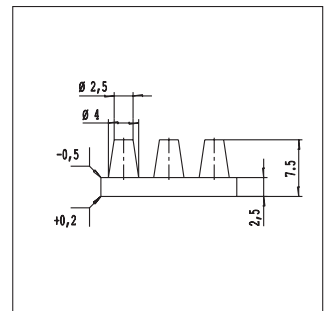

PB D54.0-069-40.0

Material	material	AL 99,5 %
Abmessung	dimension	ø 54 mm
Höhe (A=)	height (A=)	40 mm
Boden	base	3 mm
Stift-Ø	pin-Ø	3 mm
Stiftanzahl	pin number	69

PB D54.0-069-45.0

Material	material	AL 99,5 %
Abmessung	dimension	ø 54 mm
Höhe (A=)	height (A=)	45 mm
Boden	base	3 mm
Stift-Ø	pin-Ø	3 mm
Stiftanzahl	pin number	69

PB D54.0-069-50.0

Material	material	AL 99,5 %
Abmessung	dimension	ø 54 mm
Höhe (A=)	height (A=)	50 mm
Boden	base	3 mm
Stift-Ø	pin-Ø	3 mm
Stiftanzahl	pin number	69

Typ

PINDOM

PD 1212-004-07.5

Material	material	AL 99,5 %
Abmessung	dimension	12 x 12 mm
Höhe (A=)	height (A=)	7,5 mm
Boden	base	2,5 mm
Stift-Ø	pin-Ø	4,0 mm
Stiftanzahl	pin number	4

PD 1812-006-07.5

Material	material	AL 99,5 %
Abmessung	dimension	18 x 12 mm
Höhe (A=)	height (A=)	7,5 mm
Boden	base	2,5 mm
Stift-Ø	pin-Ø	4,0 mm
Stiftanzahl	pin number	6

PD 1818-009-07.5

Material	material	AL 99,5 %
Abmessung	dimension	18 x 18 mm
Höhe (A=)	height (A=)	7,5 mm
Boden	base	2,5 mm
Stift-Ø	pin-Ø	4,0 mm
Stiftanzahl	pin number	9

PD 1824-012-07.5

Material	material	AL 99,5 %
Abmessung	dimension	18 x 24 mm
Höhe (A=)	height (A=)	7,5 mm
Boden	base	2,5 mm
Stift-Ø	pin-Ø	4,0 mm
Stiftanzahl	pin number	12

Typ

PINDOM

PD 2929-025-07.5

Material	material	AL 99,5 %
Abmessung	dimension	29 x 29 mm
Höhe (A=)	height (A=)	7,5 mm
Boden	base	2,5 mm
Stift-Ø	pin-Ø	4,0 mm
Stiftanzahl	pin number	25