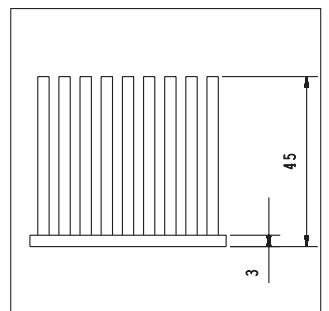

Typ

PB 9898-576

PB 9898-576-10.0

Material	material	AL 99,5 %
Abmessung	dimension	98 x 98 mm
Höhe (A=)	height (A=)	10 mm
Boden	base	5 mm
Stift-Ø	pin-Ø	1,8 mm
Stiftanzahl	pin number	576

PB 9898-576-20.0

Material	material	AL 99,5 %
Abmessung	dimension	98 x 98 mm
Höhe (A=)	height (A=)	20 mm
Boden	base	5 mm
Stift-Ø	pin-Ø	1,8 mm
Stiftanzahl	pin number	576

Material	material	AL 99,5 %
Abmessung	dimension	ø 50 mm
Höhe (A=)	height (A=)	20 mm
Boden	base	16,5 mm
Stift-Ø	pin-Ø	3,5 mm
Stiftanzahl	pin number	75

PB D50.0-127-10.0

Material	material	AL 99,5 %
Abmessung	dimension	ø 50 mm
Höhe (A=)	height (A=)	10 mm
Boden	base	3,0 mm
Stift-Ø	pin-Ø	1,8 mm
Stiftanzahl	pin number	127

PB D50.0-127-20.0

Material	material	AL 99,5 %
Abmessung	dimension	ø 50 mm
Höhe (A=)	height (A=)	20 mm
Boden	base	3,0 mm
Stift-Ø	pin-Ø	1,8 mm
Stiftanzahl	pin number	127

Typ

PB D54.0-069

PB D54.0-069-30.0

Material	material	AL 99,5 %
Abmessung	dimension	ø 54 mm
Höhe (A=)	height (A=)	30 mm
Boden	base	3 mm
Stift-Ø	pin-Ø	3 mm
Stiftanzahl	pin number	69

PB D54.0-069-40.0

Material	material	AL 99,5 %
Abmessung	dimension	ø 54 mm
Höhe (A=)	height (A=)	40 mm
Boden	base	3 mm
Stift-Ø	pin-Ø	3 mm
Stiftanzahl	pin number	69

PB D54.0-069-45.0

Material	material	AL 99,5 %
Abmessung	dimension	ø 54 mm
Höhe (A=)	height (A=)	45 mm
Boden	base	3 mm
Stift-Ø	pin-Ø	3 mm
Stiftanzahl	pin number	69