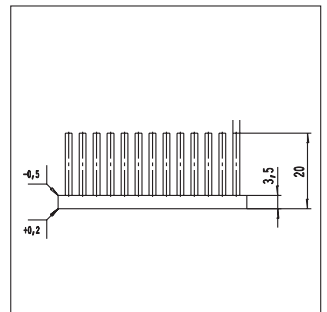

PB D40.0-091-10.0

Material	material	AL 99,5 %
Abmessung	dimension	ø 40 mm
Höhe (A=)	height (A=)	10 mm
Boden	base	3,0 mm
Stift-Ø	pin-Ø	1,8 mm
Stiftanzahl	pin number	91

PB D40.0-091-20.0

Material	material	AL 99,5 %
Abmessung	dimension	ø 40 mm
Höhe (A=)	height (A=)	20 mm
Boden	base	3,0 mm
Stift-Ø	pin-Ø	1,8 mm
Stiftanzahl	pin number	91

Typ

PB D50.0-075

PB D50.0-127

PB D50.0-075-10.0

Material	material	AL 99,5 %
Abmessung	dimension	ø 50 mm
Höhe (A=)	height (A=)	10,0 mm
Boden	base	3,5 mm
Stift-Ø	pin-Ø	1,8 mm
Stiftanzahl	pin number	75

PB D50.0-075-20.0

Material	material	AL 99,5 %
Abmessung	dimension	ø 50 mm
Höhe (A=)	height (A=)	20 mm
Boden	base	16,5 mm
Stift-Ø	pin-Ø	3,5 mm
Stiftanzahl	pin number	75

PB D50.0-127-10.0

Material	material	AL 99,5 %
Abmessung	dimension	ø 50 mm
Höhe (A=)	height (A=)	10 mm
Boden	base	3,0 mm
Stift-Ø	pin-Ø	1,8 mm
Stiftanzahl	pin number	127

PB D50.0-127-20.0

Material	material	AL 99,5 %
Abmessung	dimension	ø 50 mm
Höhe (A=)	height (A=)	20 mm
Boden	base	3,0 mm
Stift-Ø	pin-Ø	1,8 mm
Stiftanzahl	pin number	127

Typ

PB D54.0-069

PB D54.0-069-30.0

Material	material	AL 99,5 %
Abmessung	dimension	ø 54 mm
Höhe (A=)	height (A=)	30 mm
Boden	base	3 mm
Stift-Ø	pin-Ø	3 mm
Stiftanzahl	pin number	69