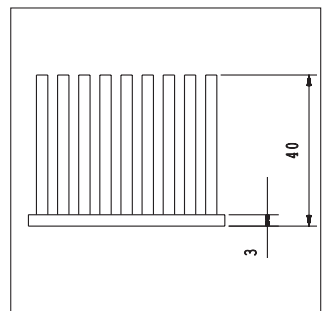

Typ

PB 9898-576

PB 9898-576-10.0

Material	material	AL 99,5 %
Abmessung	dimension	98 x 98 mm
Höhe (A=)	height (A=)	10 mm
Boden	base	5 mm
Stift-Ø	pin-Ø	1,8 mm
Stiftanzahl	pin number	576

PB 9898-576-20.0

Material	material	AL 99,5 %
Abmessung	dimension	98 x 98 mm
Höhe (A=)	height (A=)	20 mm
Boden	base	5 mm
Stift-Ø	pin-Ø	1,8 mm
Stiftanzahl	pin number	576

Material	material	AL 99,5 %
Abmessung	dimension	ø 50 mm
Höhe (A=)	height (A=)	20 mm
Boden	base	16,5 mm
Stift-Ø	pin-Ø	3,5 mm
Stiftanzahl	pin number	75

PB D50.0-127-10.0

Material	material	AL 99,5 %
Abmessung	dimension	ø 50 mm
Höhe (A=)	height (A=)	10 mm
Boden	base	3,0 mm
Stift-Ø	pin-Ø	1,8 mm
Stiftanzahl	pin number	127

PB D50.0-127-20.0

Material	material	AL 99,5 %
Abmessung	dimension	ø 50 mm
Höhe (A=)	height (A=)	20 mm
Boden	base	3,0 mm
Stift-Ø	pin-Ø	1,8 mm
Stiftanzahl	pin number	127

Typ

PB D54.0-069

PB D54.0-069-30.0

Material	material	AL 99,5 %
Abmessung	dimension	ø 54 mm
Höhe (A=)	height (A=)	30 mm
Boden	base	3 mm
Stift-Ø	pin-Ø	3 mm
Stiftanzahl	pin number	69

PB D54.0-069-40.0

Material	material	AL 99,5 %
Abmessung	dimension	ø 54 mm
Höhe (A=)	height (A=)	40 mm
Boden	base	3 mm
Stift-Ø	pin-Ø	3 mm
Stiftanzahl	pin number	69

PB D54.0-069-45.0

Material	material	AL 99,5 %
Abmessung	dimension	ø 54 mm
Höhe (A=)	height (A=)	45 mm
Boden	base	3 mm
Stift-Ø	pin-Ø	3 mm
Stiftanzahl	pin number	69