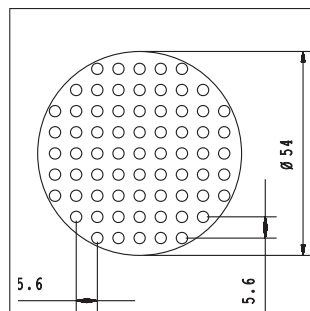

Material	material	AL 99,5 %
Abmessung	dimension	ø 50 mm
Höhe (A=)	height (A=)	20 mm
Boden	base	16,5 mm
Stift-Ø	pin-Ø	3,5 mm
Stiftanzahl	pin number	75

PB D50.0-127-10.0

Material	material	AL 99,5 %
Abmessung	dimension	ø 50 mm
Höhe (A=)	height (A=)	10 mm
Boden	base	3,0 mm
Stift-Ø	pin-Ø	1,8 mm
Stiftanzahl	pin number	127

PB D50.0-127-20.0

Material	material	AL 99,5 %
Abmessung	dimension	ø 50 mm
Höhe (A=)	height (A=)	20 mm
Boden	base	3,0 mm
Stift-Ø	pin-Ø	1,8 mm
Stiftanzahl	pin number	127

Typ

PB D54.0-069

PB D54.0-069-30.0

Material	material	AL 99,5 %
Abmessung	dimension	ø 54 mm
Höhe (A=)	height (A=)	30 mm
Boden	base	3 mm
Stift-Ø	pin-Ø	3 mm
Stiftanzahl	pin number	69

PB D54.0-069-40.0

Material	material	AL 99,5 %
Abmessung	dimension	ø 54 mm
Höhe (A=)	height (A=)	40 mm
Boden	base	3 mm
Stift-Ø	pin-Ø	3 mm
Stiftanzahl	pin number	69

PB D54.0-069-45.0

Material	material	AL 99,5 %
Abmessung	dimension	ø 54 mm
Höhe (A=)	height (A=)	45 mm
Boden	base	3 mm
Stift-Ø	pin-Ø	3 mm
Stiftanzahl	pin number	69

PB D54.0-069-50.0

Material	material	AL 99,5 %
Abmessung	dimension	ø 54 mm
Höhe (A=)	height (A=)	50 mm
Boden	base	3 mm
Stift-Ø	pin-Ø	3 mm
Stiftanzahl	pin number	69

Typ

PINDOM

PD 1212-004-07.5

Material	material	AL 99,5 %
Abmessung	dimension	12 x 12 mm
Höhe (A=)	height (A=)	7,5 mm
Boden	base	2,5 mm
Stift-Ø	pin-Ø	4,0 mm
Stiftanzahl	pin number	4