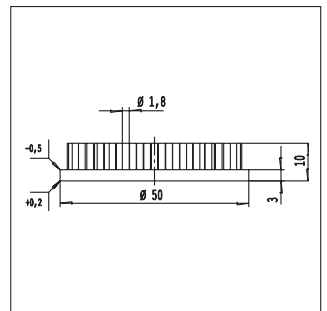

PB D40.0-091-10.0

Material	material	AL 99,5 %
Abmessung	dimension	ø 40 mm
Höhe (A=)	height (A=)	10 mm
Boden	base	3,0 mm
Stift-Ø	pin-Ø	1,8 mm
Stiftanzahl	pin number	91

PB D40.0-091-20.0

Material	material	AL 99,5 %
Abmessung	dimension	ø 40 mm
Höhe (A=)	height (A=)	20 mm
Boden	base	3,0 mm
Stift-Ø	pin-Ø	1,8 mm
Stiftanzahl	pin number	91

Typ

PB D50.0-075

PB D50.0-127

PB D50.0-075-10.0

Material	material	AL 99,5 %
Abmessung	dimension	ø 50 mm
Höhe (A=)	height (A=)	10,0 mm
Boden	base	3,5 mm
Stift-Ø	pin-Ø	1,8 mm
Stiftanzahl	pin number	75

PB D50.0-075-20.0

Material	material	AL 99,5 %
Abmessung	dimension	ø 50 mm
Höhe (A=)	height (A=)	20 mm
Boden	base	16,5 mm
Stift-Ø	pin-Ø	3,5 mm
Stiftanzahl	pin number	75

PB D50.0-127-10.0

Material	material	AL 99,5 %
Abmessung	dimension	ø 50 mm
Höhe (A=)	height (A=)	10 mm
Boden	base	3,0 mm
Stift-Ø	pin-Ø	1,8 mm
Stiftanzahl	pin number	127

PB D50.0-127-20.0

Material	material	AL 99,5 %
Abmessung	dimension	ø 50 mm
Höhe (A=)	height (A=)	20 mm
Boden	base	3,0 mm
Stift-Ø	pin-Ø	1,8 mm
Stiftanzahl	pin number	127

Typ

PB D54.0-069

PB D54.0-069-30.0

Material	material	AL 99,5 %
Abmessung	dimension	ø 54 mm
Höhe (A=)	height (A=)	30 mm
Boden	base	3 mm
Stift-Ø	pin-Ø	3 mm
Stiftanzahl	pin number	69