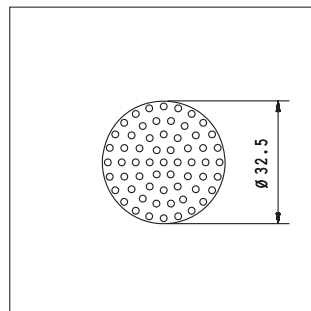

PB D32.5-061-20.0

Material	material	AL 99,5 %
Abmessung	dimension	ø 32,5 mm
Höhe (A=)	height (A=)	20 mm
Boden	base	3,0 mm
Stift-Ø	pin-Ø	1,8 mm
Stiftanzahl	pin number	61