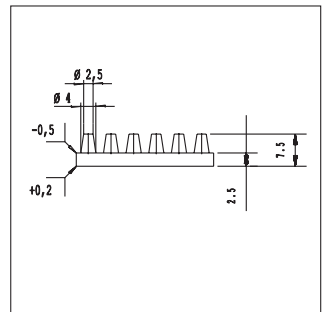

Typ

PB 9898-576

PB 9898-576-10.0

Material	material	AL 99,5 %
Abmessung	dimension	98 x 98 mm
Höhe (A=)	height (A=)	10 mm
Boden	base	5 mm
Stift-Ø	pin-Ø	1,8 mm
Stiftanzahl	pin number	576

PB 9898-576-20.0

Material	material	AL 99,5 %
Abmessung	dimension	98 x 98 mm
Höhe (A=)	height (A=)	20 mm
Boden	base	5 mm
Stift-Ø	pin-Ø	1,8 mm
Stiftanzahl	pin number	576

PD 1812-006-07.5

Material	material	AL 99,5 %
Abmessung	dimension	18 x 12 mm
Höhe (A=)	height (A=)	7,5 mm
Boden	base	2,5 mm
Stift-Ø	pin-Ø	4,0 mm
Stiftanzahl	pin number	6

PD 1818-009-07.5

Material	material	AL 99,5 %
Abmessung	dimension	18 x 18 mm
Höhe (A=)	height (A=)	7,5 mm
Boden	base	2,5 mm
Stift-Ø	pin-Ø	4,0 mm
Stiftanzahl	pin number	9

PD 1824-012-07.5

Material	material	AL 99,5 %
Abmessung	dimension	18 x 24 mm
Höhe (A=)	height (A=)	7,5 mm
Boden	base	2,5 mm
Stift-Ø	pin-Ø	4,0 mm
Stiftanzahl	pin number	12

Typ

PINDOM

PD 2929-025-07.5

Material	material	AL 99,5 %
Abmessung	dimension	29 x 29 mm
Höhe (A=)	height (A=)	7,5 mm
Boden	base	2,5 mm
Stift-Ø	pin-Ø	4,0 mm
Stiftanzahl	pin number	25

PD 3636-036-07.5

Material	material	AL 99,5 %
Abmessung	dimension	36,4 x 36,4 mm
Höhe (A=)	height (A=)	7,5 mm
Boden	base	2,5 mm
Stift-Ø	pin-Ø	4,0 mm
Stiftanzahl	pin number	36

PD 4040-049-07.5

Material	material	AL 99,5 %
Abmessung	dimension	40 x 40 mm
Höhe (A=)	height (A=)	7,5 mm
Boden	base	2,5 mm
Stift-Ø	pin-Ø	4,0 mm
Stiftanzahl	pin number	49