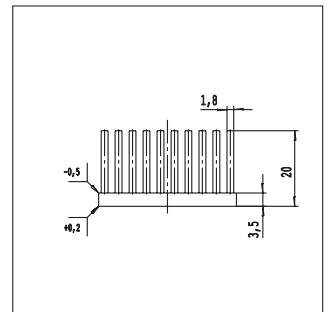

Material	material	AL 99,5 %
Abmessung	dimension	ø 28,5 mm
Höhe (A=)	height (A=)	18,5 mm
Boden	base	2,0 mm
Stift-Ø	pin-Ø	1,5 mm
Stiftanzahl	pin number	44

PB D32.5-061-10.0

Material	material	AL 99,5 %
Abmessung	dimension	ø 32,5 mm
Höhe (A=)	height (A=)	10 mm
Boden	base	3,0 mm
Stift-Ø	pin-Ø	1,8 mm
Stiftanzahl	pin number	61

PB D32.5-061-20.0

Material	material	AL 99,5 %
Abmessung	dimension	ø 32,5 mm
Höhe (A=)	height (A=)	20 mm
Boden	base	3,0 mm
Stift-Ø	pin-Ø	1,8 mm
Stiftanzahl	pin number	61

Typ

PB D36.5-068

PB D40.0-091

PB D36.5-068-10.0

Material	material	AL 99,5 %
Abmessung	dimension	ø 36,5 mm
Höhe (A=)	height (A=)	10,0 mm
Boden	base	3,5 mm
Stift-Ø	pin-Ø	1,8 mm
Stiftanzahl	pin number	68

PB D36.5-068-20.0

Material	material	AL 99,5 %
Abmessung	dimension	ø 36,5 mm
Höhe (A=)	height (A=)	20 mm
Boden	base	3,5 mm
Stift-Ø	pin-Ø	1,8 mm
Stiftanzahl	pin number	68

PB D40.0-091-10.0

Material	material	AL 99,5 %
Abmessung	dimension	ø 40 mm
Höhe (A=)	height (A=)	10 mm
Boden	base	3,0 mm
Stift-Ø	pin-Ø	1,8 mm
Stiftanzahl	pin number	91

PB D40.0-091-20.0

Material	material	AL 99,5 %
Abmessung	dimension	ø 40 mm
Höhe (A=)	height (A=)	20 mm
Boden	base	3,0 mm
Stift-Ø	pin-Ø	1,8 mm
Stiftanzahl	pin number	91