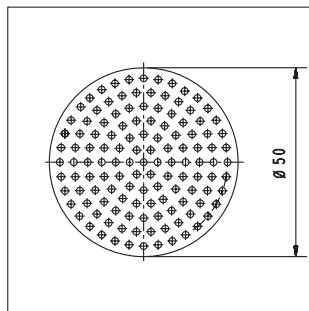

Typ

PB 9898-576

PB 9898-576-10.0

Material	material	AL 99,5 %
Abmessung	dimension	98 x 98 mm
Höhe (A=)	height (A=)	10 mm
Boden	base	5 mm
Stift-Ø	pin-Ø	1,8 mm
Stiftanzahl	pin number	576

PB 9898-576-20.0

Material	material	AL 99,5 %
Abmessung	dimension	98 x 98 mm
Höhe (A=)	height (A=)	20 mm
Boden	base	5 mm
Stift-Ø	pin-Ø	1,8 mm
Stiftanzahl	pin number	576

PB 9898-576-25.0

Material	material	AL 99,5 %
Abmessung	dimension	98 x 98 mm
Höhe (A=)	height (A=)	25 mm
Boden	base	5 mm
Stift-Ø	pin-Ø	1,8 mm
Stiftanzahl	pin number	576

PB 9898-576-30.0

Material	material	AL 99,5 %
Abmessung	dimension	98 x 98 mm
Höhe (A=)	height (A=)	30 mm
Boden	base	5 mm
Stift-Ø	pin-Ø	1,8 mm
Stiftanzahl	pin number	576

Material	material	AL 99,5 %
Abmessung	dimension	ø 50 mm
Höhe (A=)	height (A=)	20 mm
Boden	base	16,5 mm
Stift-Ø	pin-Ø	3,5 mm
Stiftanzahl	pin number	75

PB D50.0-127-10.0

Material	material	AL 99,5 %
Abmessung	dimension	ø 50 mm
Höhe (A=)	height (A=)	10 mm
Boden	base	3,0 mm
Stift-Ø	pin-Ø	1,8 mm
Stiftanzahl	pin number	127

PB D50.0-127-20.0

Material	material	AL 99,5 %
Abmessung	dimension	ø 50 mm
Höhe (A=)	height (A=)	20 mm
Boden	base	3,0 mm
Stift-Ø	pin-Ø	1,8 mm
Stiftanzahl	pin number	127

Typ

PB D54.0-069

PB D54.0-069-30.0

Material	material	AL 99,5 %
Abmessung	dimension	ø 54 mm
Höhe (A=)	height (A=)	30 mm
Boden	base	3 mm
Stift-Ø	pin-Ø	3 mm
Stiftanzahl	pin number	69