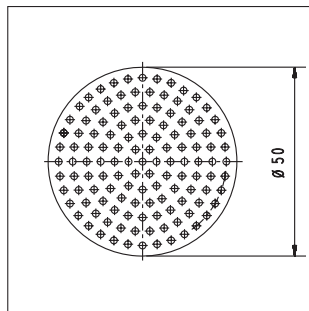

PB 9898-576-25.0

Material	material	AL 99,5 %
Abmessung	dimension	98 x 98 mm
Höhe (A=)	height (A=)	25 mm
Boden	base	5 mm
Stift-Ø	pin-Ø	1,8 mm
Stiftanzahl	pin number	576

PB 9898-576-30.0

Material	material	AL 99,5 %
Abmessung	dimension	98 x 98 mm
Höhe (A=)	height (A=)	30 mm
Boden	base	5 mm
Stift-Ø	pin-Ø	1,8 mm
Stiftanzahl	pin number	576

PB D40.0-091-10.0

Material	material	AL 99,5 %
Abmessung	dimension	ø 40 mm
Höhe (A=)	height (A=)	10 mm
Boden	base	3,0 mm
Stift-Ø	pin-Ø	1,8 mm
Stiftanzahl	pin number	91

PB D40.0-091-20.0

Material	material	AL 99,5 %
Abmessung	dimension	ø 40 mm
Höhe (A=)	height (A=)	20 mm
Boden	base	3,0 mm
Stift-Ø	pin-Ø	1,8 mm
Stiftanzahl	pin number	91

Typ

PB D50.0-075

PB D50.0-127

PB D50.0-075-10.0

Material	material	AL 99,5 %
Abmessung	dimension	ø 50 mm
Höhe (A=)	height (A=)	10,0 mm
Boden	base	3,5 mm
Stift-Ø	pin-Ø	1,8 mm
Stiftanzahl	pin number	75

PB D50.0-075-20.0

Material	material	AL 99,5 %
Abmessung	dimension	ø 50 mm
Höhe (A=)	height (A=)	20 mm
Boden	base	16,5 mm
Stift-Ø	pin-Ø	3,5 mm
Stiftanzahl	pin number	75

PB D50.0-127-10.0

Material	material	AL 99,5 %
Abmessung	dimension	ø 50 mm
Höhe (A=)	height (A=)	10 mm
Boden	base	3,0 mm
Stift-Ø	pin-Ø	1,8 mm
Stiftanzahl	pin number	127