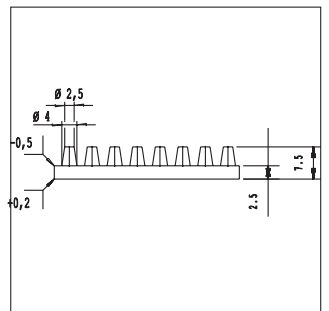

PD 1812-006-07.5

Material	material	AL 99,5 %
Abmessung	dimension	18 x 12 mm
Höhe (A=)	height (A=)	7,5 mm
Boden	base	2,5 mm
Stift-Ø	pin-Ø	4,0 mm
Stiftanzahl	pin number	6

PD 1818-009-07.5

Material	material	AL 99,5 %
Abmessung	dimension	18 x 18 mm
Höhe (A=)	height (A=)	7,5 mm
Boden	base	2,5 mm
Stift-Ø	pin-Ø	4,0 mm
Stiftanzahl	pin number	9

PD 1824-012-07.5

Material	material	AL 99,5 %
Abmessung	dimension	18 x 24 mm
Höhe (A=)	height (A=)	7,5 mm
Boden	base	2,5 mm
Stift-Ø	pin-Ø	4,0 mm
Stiftanzahl	pin number	12

Typ

PINDOM

PD 2929-025-07.5

Material	material	AL 99,5 %
Abmessung	dimension	29 x 29 mm
Höhe (A=)	height (A=)	7,5 mm
Boden	base	2,5 mm
Stift-Ø	pin-Ø	4,0 mm
Stiftanzahl	pin number	25

PD 3636-036-07.5

Material	material	AL 99,5 %
Abmessung	dimension	36,4 x 36,4 mm
Höhe (A=)	height (A=)	7,5 mm
Boden	base	2,5 mm
Stift-Ø	pin-Ø	4,0 mm
Stiftanzahl	pin number	36

PD 4040-049-07.5

Material	material	AL 99,5 %
Abmessung	dimension	40 x 40 mm
Höhe (A=)	height (A=)	7,5 mm
Boden	base	2,5 mm
Stift-Ø	pin-Ø	4,0 mm
Stiftanzahl	pin number	49

PD 5050-064-07.5

Material	material	AL 99,5 %
Abmessung	dimension	50 x 50 mm
Höhe (A=)	height (A=)	7,5 mm
Boden	base	2,5 mm
Stift-Ø	pin-Ø	4,0 mm
Stiftanzahl	pin number	64

Typ

PINDOM

PD 9690-240-10.0

Material	material	AL 99,5 %
Abmessung	dimension	96 x 90 mm
Höhe (A=)	height (A=)	10 mm
Boden	base	5,0 mm
Stift-Ø	pin-Ø	4,0 mm
Stiftanzahl	pin number	240