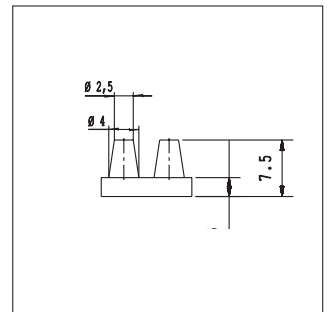

PB D54.0-069-40.0

Material	material	AL 99,5 %
Abmessung	dimension	ø 54 mm
Höhe (A=)	height (A=)	40 mm
Boden	base	3 mm
Stift-Ø	pin-Ø	3 mm
Stiftanzahl	pin number	69

PB D54.0-069-45.0

Material	material	AL 99,5 %
Abmessung	dimension	ø 54 mm
Höhe (A=)	height (A=)	45 mm
Boden	base	3 mm
Stift-Ø	pin-Ø	3 mm
Stiftanzahl	pin number	69

PB D54.0-069-50.0

Material	material	AL 99,5 %
Abmessung	dimension	ø 54 mm
Höhe (A=)	height (A=)	50 mm
Boden	base	3 mm
Stift-Ø	pin-Ø	3 mm
Stiftanzahl	pin number	69

Typ

PINDOM

PD 1212-004-07.5

Material	material	AL 99,5 %
Abmessung	dimension	12 x 12 mm
Höhe (A=)	height (A=)	7,5 mm
Boden	base	2,5 mm
Stift-Ø	pin-Ø	4,0 mm
Stiftanzahl	pin number	4

PD 1812-006-07.5

Material	material	AL 99,5 %
Abmessung	dimension	18 x 12 mm
Höhe (A=)	height (A=)	7,5 mm
Boden	base	2,5 mm
Stift-Ø	pin-Ø	4,0 mm
Stiftanzahl	pin number	6

PD 1818-009-07.5

Material	material	AL 99,5 %
Abmessung	dimension	18 x 18 mm
Höhe (A=)	height (A=)	7,5 mm
Boden	base	2,5 mm
Stift-Ø	pin-Ø	4,0 mm
Stiftanzahl	pin number	9

PD 1824-012-07.5

Material	material	AL 99,5 %
Abmessung	dimension	18 x 24 mm
Höhe (A=)	height (A=)	7,5 mm
Boden	base	2,5 mm
Stift-Ø	pin-Ø	4,0 mm
Stiftanzahl	pin number	12

Typ

PINDOM

PD 2929-025-07.5

Material	material	AL 99,5 %
Abmessung	dimension	29 x 29 mm
Höhe (A=)	height (A=)	7,5 mm
Boden	base	2,5 mm
Stift-Ø	pin-Ø	4,0 mm
Stiftanzahl	pin number	25