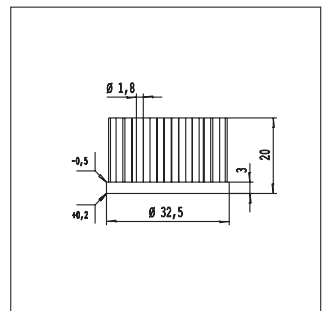

PB D32.5-061-20.0

Material	material	AL 99,5 %
Abmessung	dimension	ø 32,5 mm
Höhe (A=)	height (A=)	20 mm
Boden	base	3,0 mm
Stift-Ø	pin-Ø	1,8 mm
Stiftanzahl	pin number	61