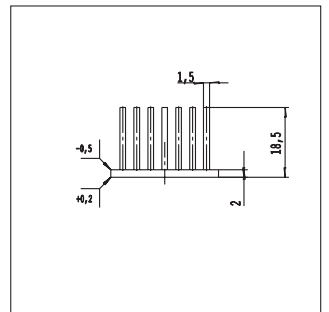

Typ

PB 9898-576

PB 9898-576-10.0

Material	material	AL 99,5 %
Abmessung	dimension	98 x 98 mm
Höhe (A=)	height (A=)	10 mm
Boden	base	5 mm
Stift-Ø	pin-Ø	1,8 mm
Stiftanzahl	pin number	576

PB 9898-576-20.0

Material	material	AL 99,5 %
Abmessung	dimension	98 x 98 mm
Höhe (A=)	height (A=)	20 mm
Boden	base	5 mm
Stift-Ø	pin-Ø	1,8 mm
Stiftanzahl	pin number	576

PB 9898-576-25.0

Material	material	AL 99,5 %
Abmessung	dimension	98 x 98 mm
Höhe (A=)	height (A=)	25 mm
Boden	base	5 mm
Stift-Ø	pin-Ø	1,8 mm
Stiftanzahl	pin number	576

PB 9898-576-30.0

Material	material	AL 99,5 %
Abmessung	dimension	98 x 98 mm
Höhe (A=)	height (A=)	30 mm
Boden	base	5 mm
Stift-Ø	pin-Ø	1,8 mm
Stiftanzahl	pin number	576

Typ

PB D28.5-044
PB D32.5-061

PB D28.5-044-06.5

Material	material	AL 99,5 %
Abmessung	dimension	ø 28,5 mm
Höhe (A=)	height (A=)	6,5 mm
Boden	base	2,0 mm
Stift-Ø	pin-Ø	1,5 mm
Stiftanzahl	pin number	44

PB D28.5-044-18.5

Material	material	AL 99,5 %
Abmessung	dimension	ø 28,5 mm
Höhe (A=)	height (A=)	18,5 mm
Boden	base	2,0 mm
Stift-Ø	pin-Ø	1,5 mm
Stiftanzahl	pin number	44

PB D32.5-061-10.0

Material	material	AL 99,5 %
Abmessung	dimension	ø 32,5 mm
Höhe (A=)	height (A=)	10 mm
Boden	base	3,0 mm
Stift-Ø	pin-Ø	1,8 mm
Stiftanzahl	pin number	61