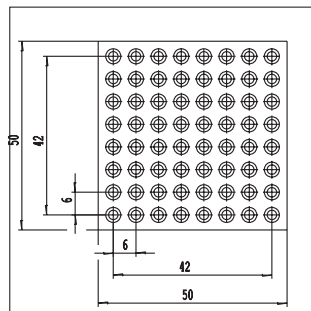

PD 1812-006-07.5

Material	material	AL 99,5 %
Abmessung	dimension	18 x 12 mm
Höhe (A=)	height (A=)	7,5 mm
Boden	base	2,5 mm
Stift-Ø	pin-Ø	4,0 mm
Stiftanzahl	pin number	6

PD 1818-009-07.5

Material	material	AL 99,5 %
Abmessung	dimension	18 x 18 mm
Höhe (A=)	height (A=)	7,5 mm
Boden	base	2,5 mm
Stift-Ø	pin-Ø	4,0 mm
Stiftanzahl	pin number	9

PD 1824-012-07.5

Material	material	AL 99,5 %
Abmessung	dimension	18 x 24 mm
Höhe (A=)	height (A=)	7,5 mm
Boden	base	2,5 mm
Stift-Ø	pin-Ø	4,0 mm
Stiftanzahl	pin number	12

Typ

PINDOM

PD 2929-025-07.5

Material	material	AL 99,5 %
Abmessung	dimension	29 x 29 mm
Höhe (A=)	height (A=)	7,5 mm
Boden	base	2,5 mm
Stift-Ø	pin-Ø	4,0 mm
Stiftanzahl	pin number	25

PD 3636-036-07.5

Material	material	AL 99,5 %
Abmessung	dimension	36,4 x 36,4 mm
Höhe (A=)	height (A=)	7,5 mm
Boden	base	2,5 mm
Stift-Ø	pin-Ø	4,0 mm
Stiftanzahl	pin number	36

PD 4040-049-07.5

Material	material	AL 99,5 %
Abmessung	dimension	40 x 40 mm
Höhe (A=)	height (A=)	7,5 mm
Boden	base	2,5 mm
Stift-Ø	pin-Ø	4,0 mm
Stiftanzahl	pin number	49

PD 5050-064-07.5

Material	material	AL 99,5 %
Abmessung	dimension	50 x 50 mm
Höhe (A=)	height (A=)	7,5 mm
Boden	base	2,5 mm
Stift-Ø	pin-Ø	4,0 mm
Stiftanzahl	pin number	64

Typ

PINDOM

PD 9690-240-10.0

Material	material	AL 99,5 %
Abmessung	dimension	96 x 90 mm
Höhe (A=)	height (A=)	10 mm
Boden	base	5,0 mm
Stift-Ø	pin-Ø	4,0 mm
Stiftanzahl	pin number	240