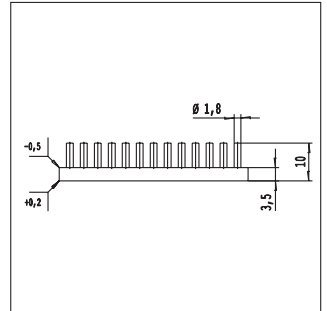

Material	material	AL 99,5 %
Abmessung	dimension	ø 36,5 mm
Höhe (A=)	height (A=)	10,0 mm
Boden	base	3,5 mm
Stift-Ø	pin-Ø	1,8 mm
Stiftanzahl	pin number	68

PB D36.5-068-20.0

Material	material	AL 99,5 %
Abmessung	dimension	ø 36,5 mm
Höhe (A=)	height (A=)	20 mm
Boden	base	3,5 mm
Stift-Ø	pin-Ø	1,8 mm
Stiftanzahl	pin number	68

PB D40.0-091-10.0

Material	material	AL 99,5 %
Abmessung	dimension	ø 40 mm
Höhe (A=)	height (A=)	10 mm
Boden	base	3,0 mm
Stift-Ø	pin-Ø	1,8 mm
Stiftanzahl	pin number	91

PB D40.0-091-20.0

Material	material	AL 99,5 %
Abmessung	dimension	ø 40 mm
Höhe (A=)	height (A=)	20 mm
Boden	base	3,0 mm
Stift-Ø	pin-Ø	1,8 mm
Stiftanzahl	pin number	91

Typ

PB D50.0-075

PB D50.0-127

PB D50.0-075-10.0

Material	material	AL 99,5 %
Abmessung	dimension	ø 50 mm
Höhe (A=)	height (A=)	10,0 mm
Boden	base	3,5 mm
Stift-Ø	pin-Ø	1,8 mm
Stiftanzahl	pin number	75

PB D50.0-075-20.0

Material	material	AL 99,5 %
Abmessung	dimension	ø 50 mm
Höhe (A=)	height (A=)	20 mm
Boden	base	16,5 mm
Stift-Ø	pin-Ø	3,5 mm
Stiftanzahl	pin number	75

PB D50.0-127-10.0

Material	material	AL 99,5 %
Abmessung	dimension	ø 50 mm
Höhe (A=)	height (A=)	10 mm
Boden	base	3,0 mm
Stift-Ø	pin-Ø	1,8 mm
Stiftanzahl	pin number	127