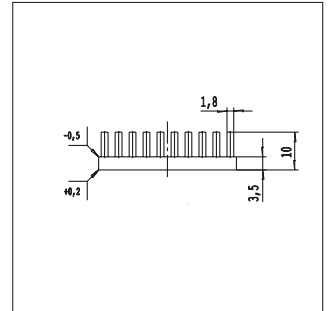

Typ

PB 9898-576

PB 9898-576-10.0

Material	material	AL 99,5 %
Abmessung	dimension	98 x 98 mm
Höhe (A=)	height (A=)	10 mm
Boden	base	5 mm
Stift-Ø	pin-Ø	1,8 mm
Stiftanzahl	pin number	576

PB 9898-576-20.0

Material	material	AL 99,5 %
Abmessung	dimension	98 x 98 mm
Höhe (A=)	height (A=)	20 mm
Boden	base	5 mm
Stift-Ø	pin-Ø	1,8 mm
Stiftanzahl	pin number	576

Material	material	AL 99,5 %
Abmessung	dimension	ø 28,5 mm
Höhe (A=)	height (A=)	18,5 mm
Boden	base	2,0 mm
Stift-Ø	pin-Ø	1,5 mm
Stiftanzahl	pin number	44

PB D32.5-061-10.0

Material	material	AL 99,5 %
Abmessung	dimension	ø 32,5 mm
Höhe (A=)	height (A=)	10 mm
Boden	base	3,0 mm
Stift-Ø	pin-Ø	1,8 mm
Stiftanzahl	pin number	61

PB D32.5-061-20.0

Material	material	AL 99,5 %
Abmessung	dimension	ø 32,5 mm
Höhe (A=)	height (A=)	20 mm
Boden	base	3,0 mm
Stift-Ø	pin-Ø	1,8 mm
Stiftanzahl	pin number	61

Typ

PB D36.5-068

PB D40.0-091

PB D36.5-068-10.0

Material	material	AL 99,5 %
Abmessung	dimension	ø 36,5 mm
Höhe (A=)	height (A=)	10,0 mm
Boden	base	3,5 mm
Stift-Ø	pin-Ø	1,8 mm
Stiftanzahl	pin number	68

PB D36.5-068-20.0

Material	material	AL 99,5 %
Abmessung	dimension	ø 36,5 mm
Höhe (A=)	height (A=)	20 mm
Boden	base	3,5 mm
Stift-Ø	pin-Ø	1,8 mm
Stiftanzahl	pin number	68