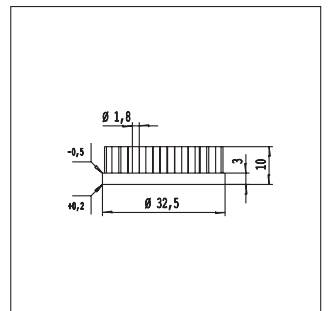

Typ

PB 9898-576

PB 9898-576-10.0

Material	material	AL 99,5 %
Abmessung	dimension	98 x 98 mm
Höhe (A=)	height (A=)	10 mm
Boden	base	5 mm
Stift-Ø	pin-Ø	1,8 mm
Stiftanzahl	pin number	576

PB 9898-576-20.0

Material	material	AL 99,5 %
Abmessung	dimension	98 x 98 mm
Höhe (A=)	height (A=)	20 mm
Boden	base	5 mm
Stift-Ø	pin-Ø	1,8 mm
Stiftanzahl	pin number	576

PB 9898-576-25.0

Material	material	AL 99,5 %
Abmessung	dimension	98 x 98 mm
Höhe (A=)	height (A=)	25 mm
Boden	base	5 mm
Stift-Ø	pin-Ø	1,8 mm
Stiftanzahl	pin number	576

PB 9898-576-30.0

Material	material	AL 99,5 %
Abmessung	dimension	98 x 98 mm
Höhe (A=)	height (A=)	30 mm
Boden	base	5 mm
Stift-Ø	pin-Ø	1,8 mm
Stiftanzahl	pin number	576

Typ

PB D28.5-044
PB D32.5-061

PB D28.5-044-06.5

Material	material	AL 99,5 %
Abmessung	dimension	ø 28,5 mm
Höhe (A=)	height (A=)	6,5 mm
Boden	base	2,0 mm
Stift-Ø	pin-Ø	1,5 mm
Stiftanzahl	pin number	44

PB D28.5-044-18.5

Material	material	AL 99,5 %
Abmessung	dimension	ø 28,5 mm
Höhe (A=)	height (A=)	18,5 mm
Boden	base	2,0 mm
Stift-Ø	pin-Ø	1,5 mm
Stiftanzahl	pin number	44

PB D32.5-061-10.0

Material	material	AL 99,5 %
Abmessung	dimension	ø 32,5 mm
Höhe (A=)	height (A=)	10 mm
Boden	base	3,0 mm
Stift-Ø	pin-Ø	1,8 mm
Stiftanzahl	pin number	61