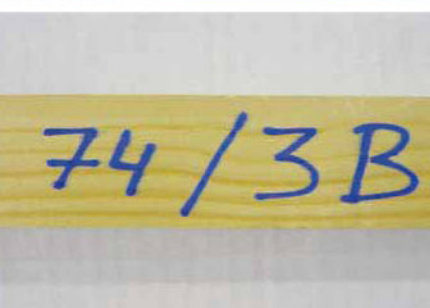

MARKERPEN

Marcador de Pintura Permanente

Distribuye:

 **ARISTON** ELECTRONICA, S.A.

DESCRIPCIÓN GENERAL

Marcadores de pintura permanente indeleble. Excelente cubrición y secado rápido. Se puede usar en múltiples superficies.

CARACTERÍSTICAS

- Excelente cubrición, incluso en superficies negras.
- Secado rápido para un eficiente trabajo.
- Punta duradera con una válvula de acción que previene el flujo excesivo de pintura.
- Práctico, punto de grosor medio.
- Aplicación fácil y limpia.
- Se puede usar en múltiples superficies: madera, metal, goma, cristal, papel, esmalte, plástico, cartón, azulejos...

EMBALAJE:

12 marcadores por caja - Display: 120 uds.

Ref. Negro 629096000

Ref. Azul 629093000

Ref. Oro 629092100

Ref. Verde 629091000

Ref. Naranja 629097000

Ref. Rojo 629090000